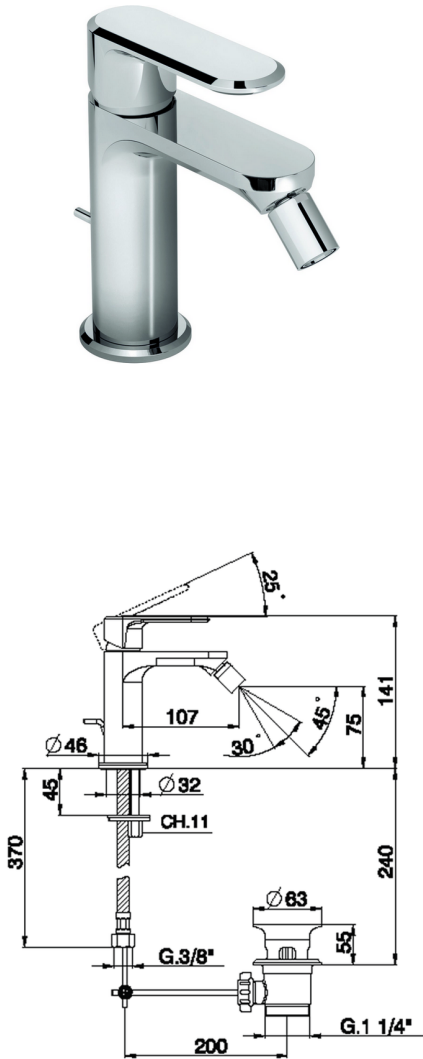

Bidé monomando LEVITY_LY000550

MODELO **LY000550**

Bidé monomando, con desagüe automático 1" 1/4, latiguillos acero G.3/8"

ACABADOS DISPONIBLES

-  **21** 21 Cromo
-  **2B** 2B Níquel Brillo
-  **2F** 2F Níquel Cepillado
-  **40** 40 Negro Mate
-  **4Q** 4Q Blanco Mate

CARACTERÍSTICAS

Recambio Cartucho **ZZ96550000**

Cartucho Monomando 25 mm

Bidé monomando LEVITY_LY000550

LY000550

<https://es.huberitalia.com/bide-monomando-levity-ly000550>

2025-01-30