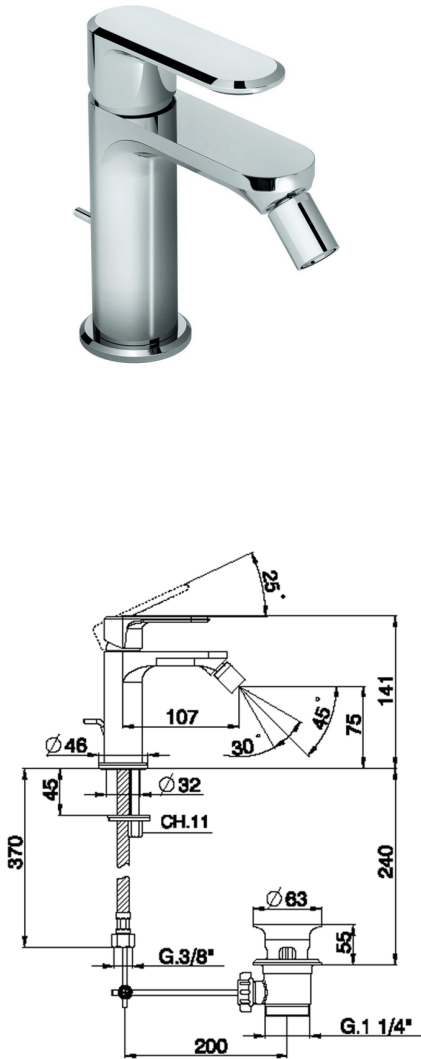

Bidé monomando LEVITY_LY000550

MODELO **LY000550**

Bidé monomando, con desagüe automático 1" 1/4, latiguillos acero G.3/8"

ACABADOS DISPONIBLES

-  **21** 21 Cromo
-  **2B** 2B Níquel Brillo
-  **2F** 2F Níquel Cepillado
-  **40** 40 Negro Mate
-  **4Q** 4Q Blanco Mate

CARACTERÍSTICAS

Recambio Cartucho **ZZ96550000**

Cartucho Monomando 25 mm

Bidé monomando LEVITY_LY000550

LY000550

<https://es.huberitalia.com/bide-monomando-levity-ly000550>

2025-01-30