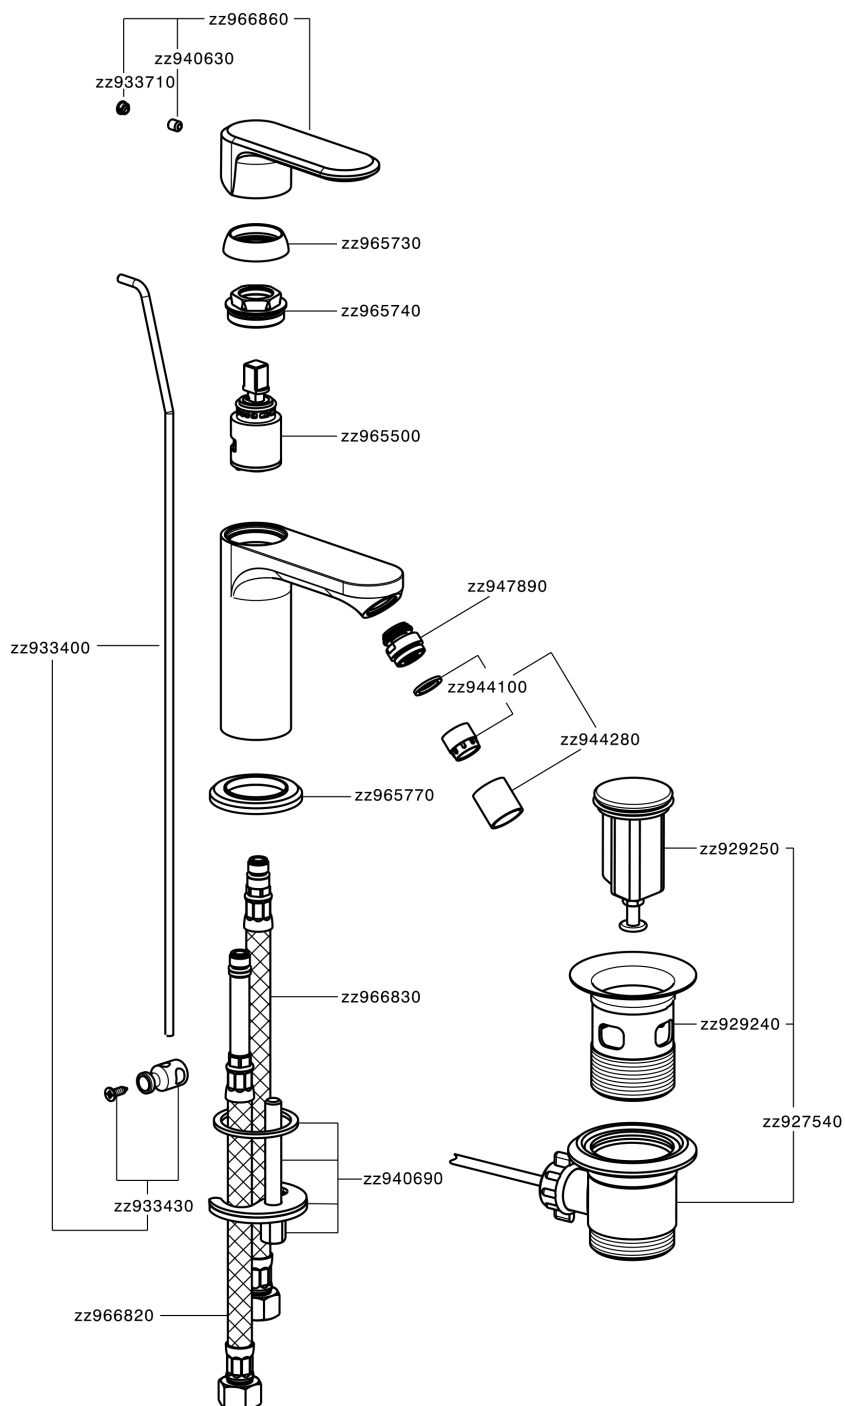

Bidé monomando LEVITY_LY000550

MODELO **LY000550**

Bidé monomando, con desagüe automático 1" 1/4, latiguillos acero G.3/8"

ACABADOS DISPONIBLES

-  **21** 21 Cromo
-  **2B** 2B Níquel Brillo
-  **2F** 2F Níquel Cepillado
-  **40** 40 Negro Mate
-  **4Q** 4Q Blanco Mate

CARACTERÍSTICAS

Recambio Cartucho **ZZ96550000**

Cartucho Monomando 25 mm

Bidé monomando LEVITY_LY000550

LY000550

<https://es.huberitalia.com/bide-monomando-levity-ly000550>

2025-01-30