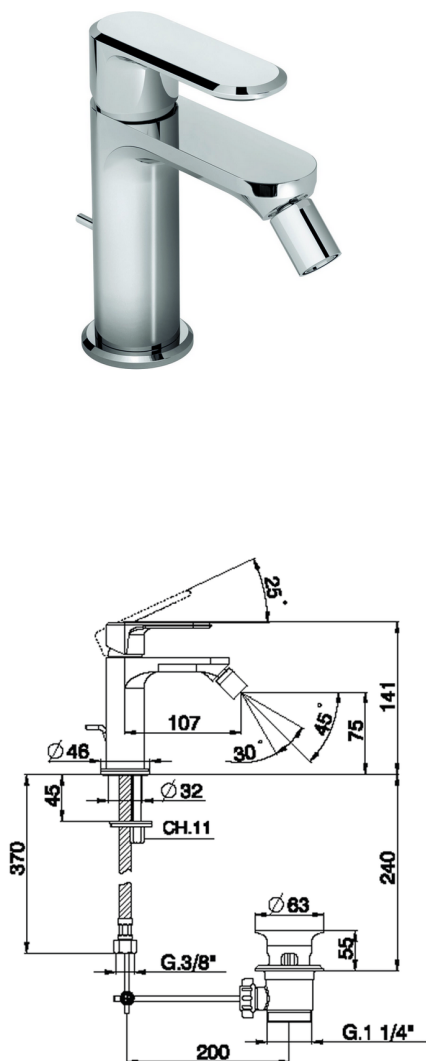

Bidé monomando LEVITY_LY000550

MODELO **LY000550**

Bidé monomando, con desagüe automático 1" 1/4, latiguillos acero G.3/8"

ACABADOS DISPONIBLES

-  **21** 21 Cromo
-  **2B** 2B Níquel Brillo
-  **2F** 2F Níquel Cepillado
-  **40** 40 Negro Mate
-  **4Q** 4Q Blanco Mate

CARACTERÍSTICAS

Recambio Cartucho **ZZ96550000**

Cartucho Monomando 25 mm

Bidé monomando LEVITY_LY000550

LY000550

<https://es.huberitalia.com/bide-monomando-levity-ly000550>

2025-01-31