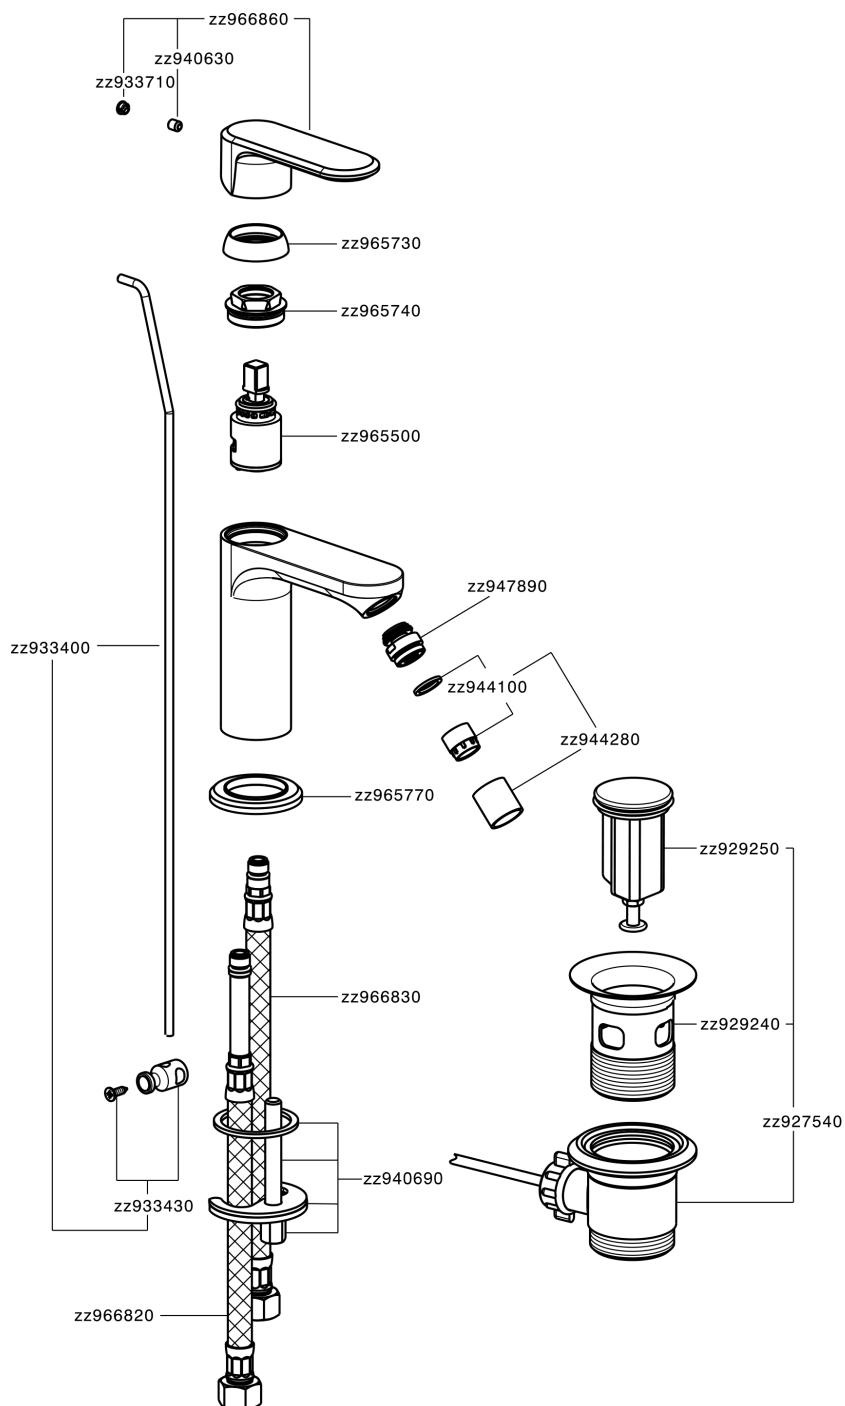

Bidé monomando LEVITY_LY000550

MODELO **LY000550**

Bidé monomando, con desagüe automático 1" 1/4, latiguillos acero G.3/8"

ACABADOS DISPONIBLES

-  **21** 21 Cromo
-  **2B** 2B Níquel Brillo
-  **2F** 2F Níquel Cepillado
-  **40** 40 Negro Mate
-  **4Q** 4Q Blanco Mate

CARACTERÍSTICAS

Recambio Cartucho **ZZ96550000**

Cartucho Monomando 25 mm

Bidé monomando LEVITY_LY000550

LY000550

<https://es.huberitalia.com/bide-monomando-levity-ly000550>

2025-01-31