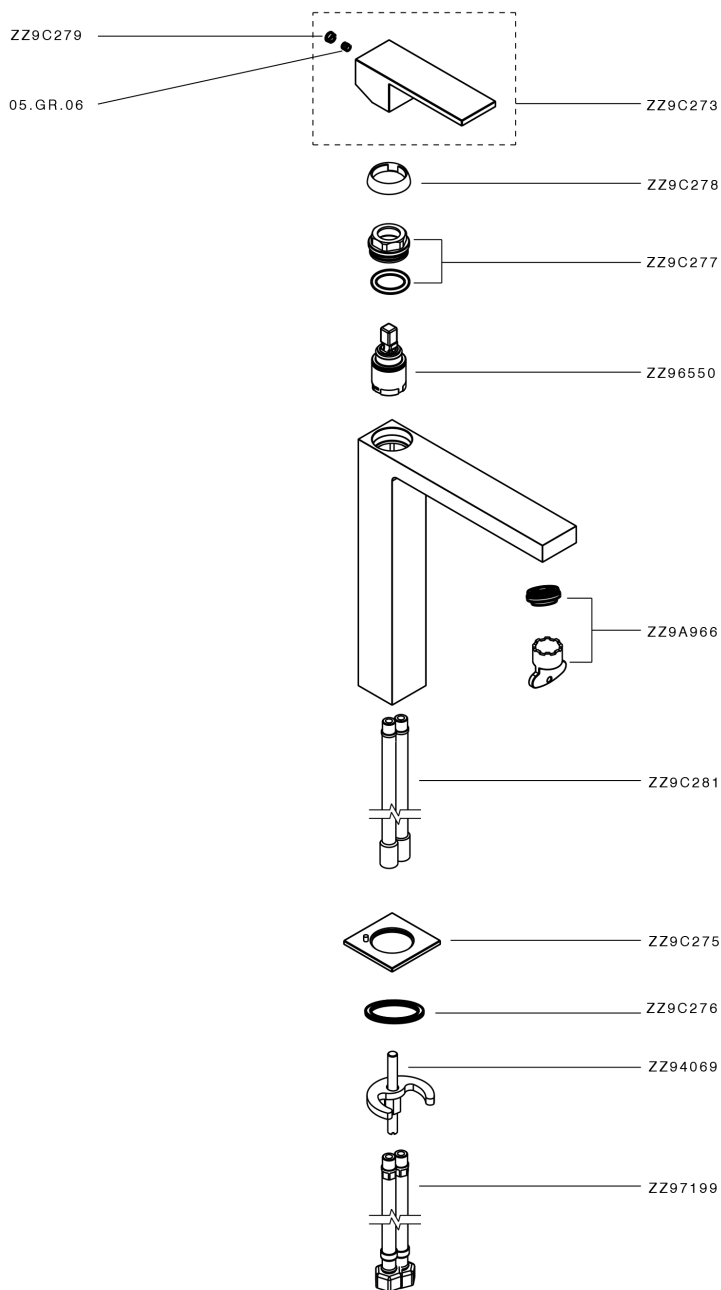

## Lavabo monomando alto NUOVA EGO\_NE003544

MODELO **NE003544**

Lavabo monomando alto, sin desagüe automático, latiguillos acero G.3/8"

### ACABADOS DISPONIBLES

-  **21** 21 Cromo
-  **2F** 2F Níquel Cepillado
-  **40** 40 Negro Mate
-  **4Q** 4Q Blanco Mate

### CARACTERÍSTICAS

Recambio Cartucho **ZZ96550000**

**Cartucho Monomando 25 mm**

## Lavabo monomando alto NUOVA EGO\_NE003544

NE003544

<https://es.huberitalia.com/lavabo-monomando-alto-nuova-ego-ne003544>

2024-11-24