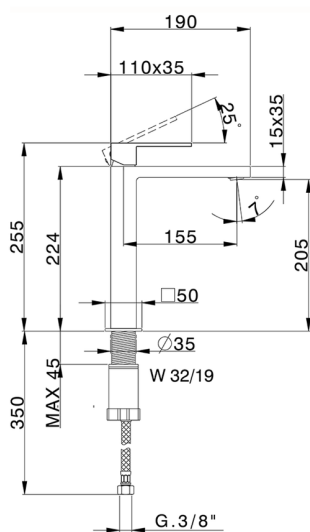

## Lavabo monomando alto NUOVA EGO\_NE003544

MODELO **NE003544**

Lavabo monomando alto, sin desagüe automático, latiguillos acero G.3/8"

### CARACTERÍSTICAS

Recambio Cartucho **ZZ96550000**

**Cartucho Monomando 25 mm**