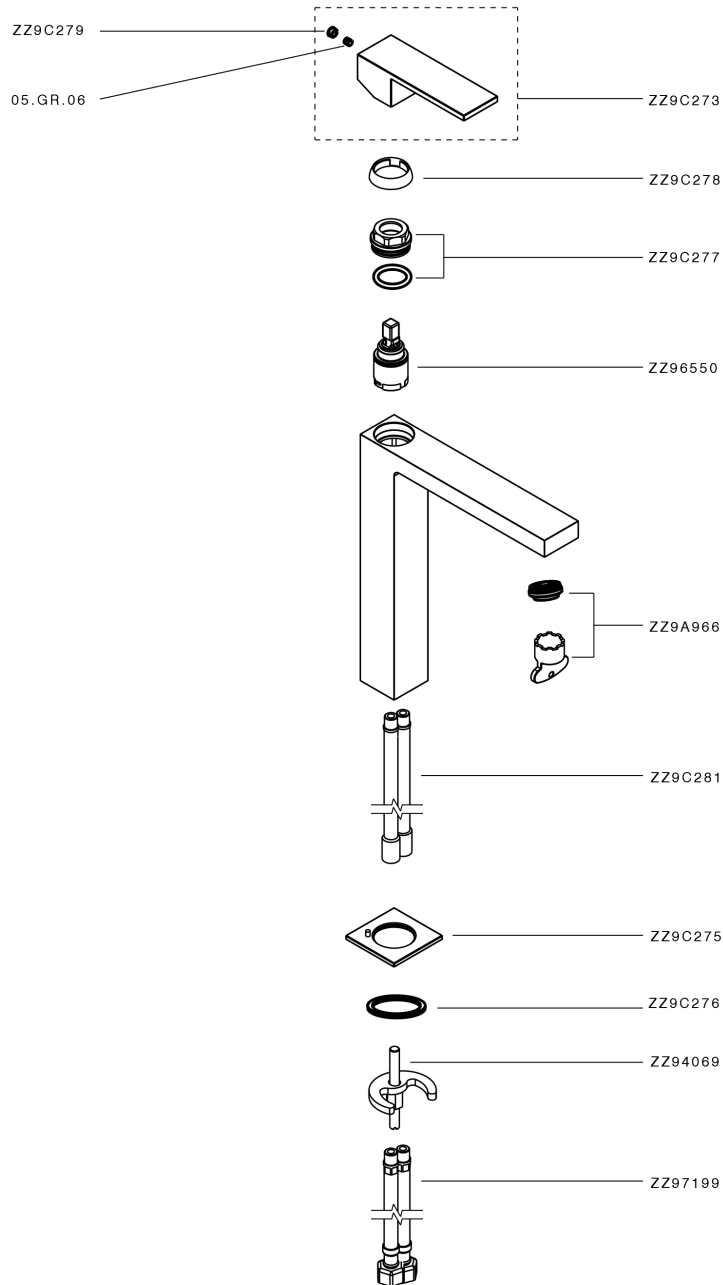

Lavabo monomando alto NUOVA EGO_NE003544

NE003544

<https://es.huberitalia.com/lavabo-monomando-alto-nuova-ego-ne003544>

2024-11-21