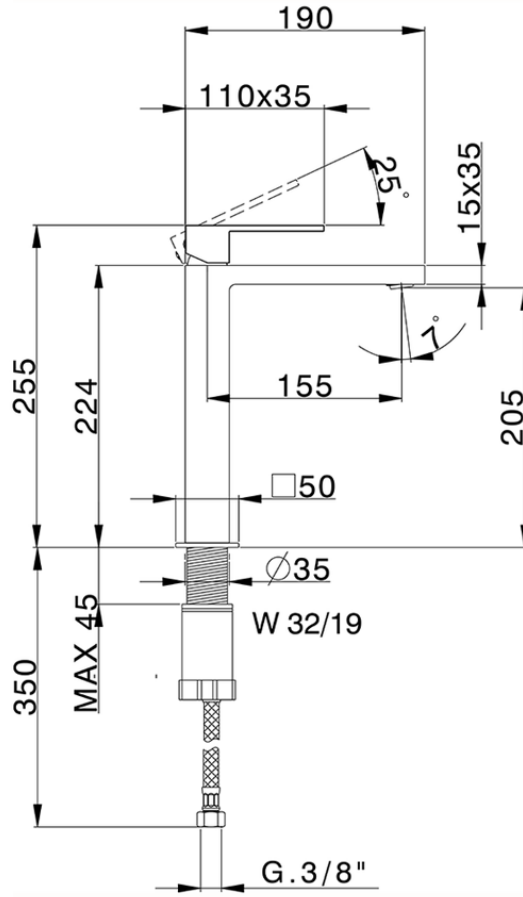

Lavabo monomando alto NUOVA EGO_NE003544

NE003544

<https://es.huberitalia.com/lavabo-monomando-alto-nuova-ego-ne003544>

2024-11-21