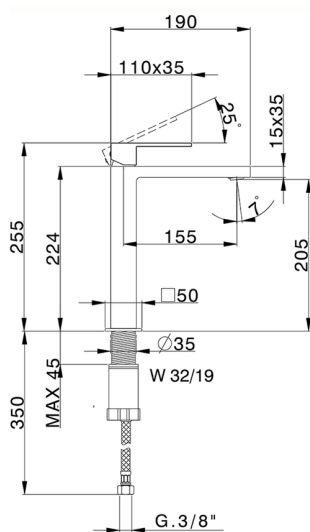

Lavabo monomando alto NUOVA EGO_NE003544

MODELO **NE003544**

Lavabo monomando alto, sin desagüe automático, latiguillos acero G.3/8"

ACABADOS DISPONIBLES

-  **21** 21 Cromo
-  **2F** 2F Níquel Cepillado
-  **40** 40 Negro Mate
-  **4Q** 4Q Blanco Mate

CARACTERÍSTICAS

Recambio Cartucho **ZZ96550000**

Cartucho Monomando 25 mm

Lavabo monomando alto NUOVA EGO_NE003544

NE003544

<https://es.huberitalia.com/lavabo-monomando-alto-nuova-ego-ne003544>

2024-11-21