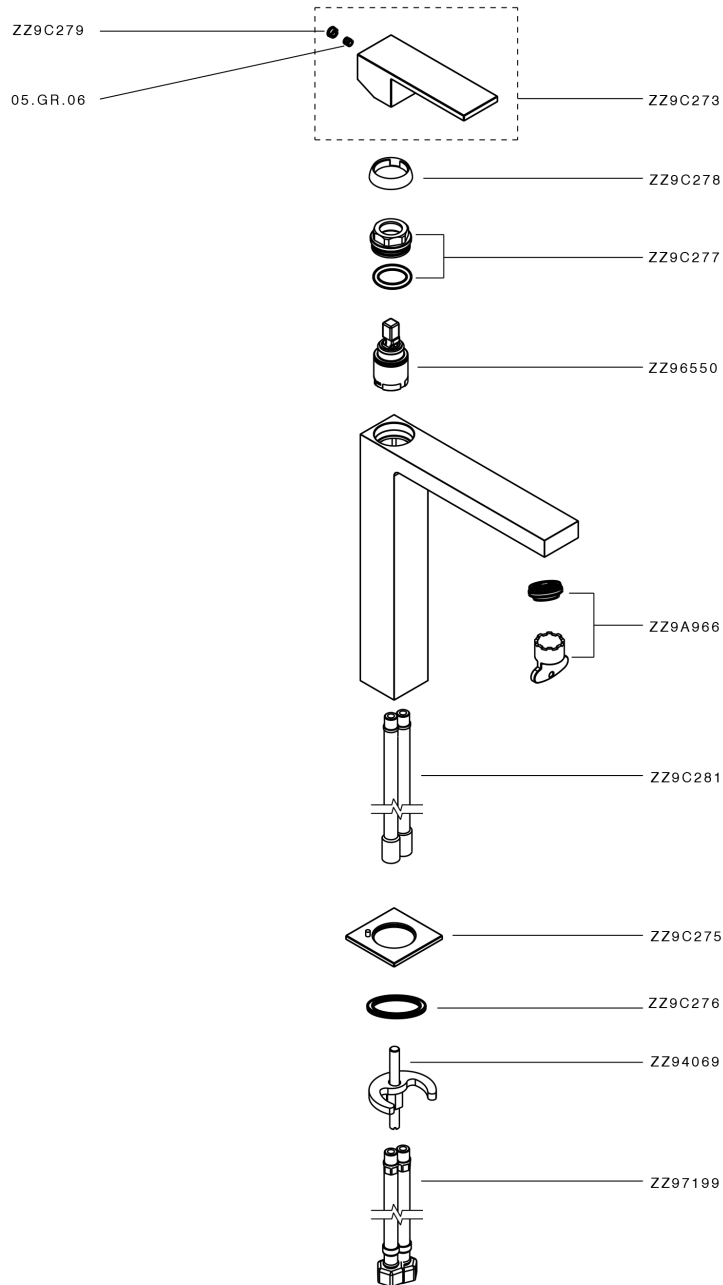

Lavabo monomando alto NUOVA EGO_NE003544

MODELO **NE003544**

Lavabo monomando alto, sin desagüe automático, latiguillos acero G.3/8"

ACABADOS DISPONIBLES

-  **21** 21 Cromo
-  **2F** 2F Níquel Cepillado
-  **40** 40 Negro Mate
-  **4Q** 4Q Blanco Mate

CARACTERÍSTICAS

Recambio Cartucho **ZZ96550000**

Cartucho Monomando 25 mm

Lavabo monomando alto NUOVA EGO_NE003544

NE003544

<https://es.huberitalia.com/lavabo-monomando-alto-nuova-ego-ne003544>

2024-11-21