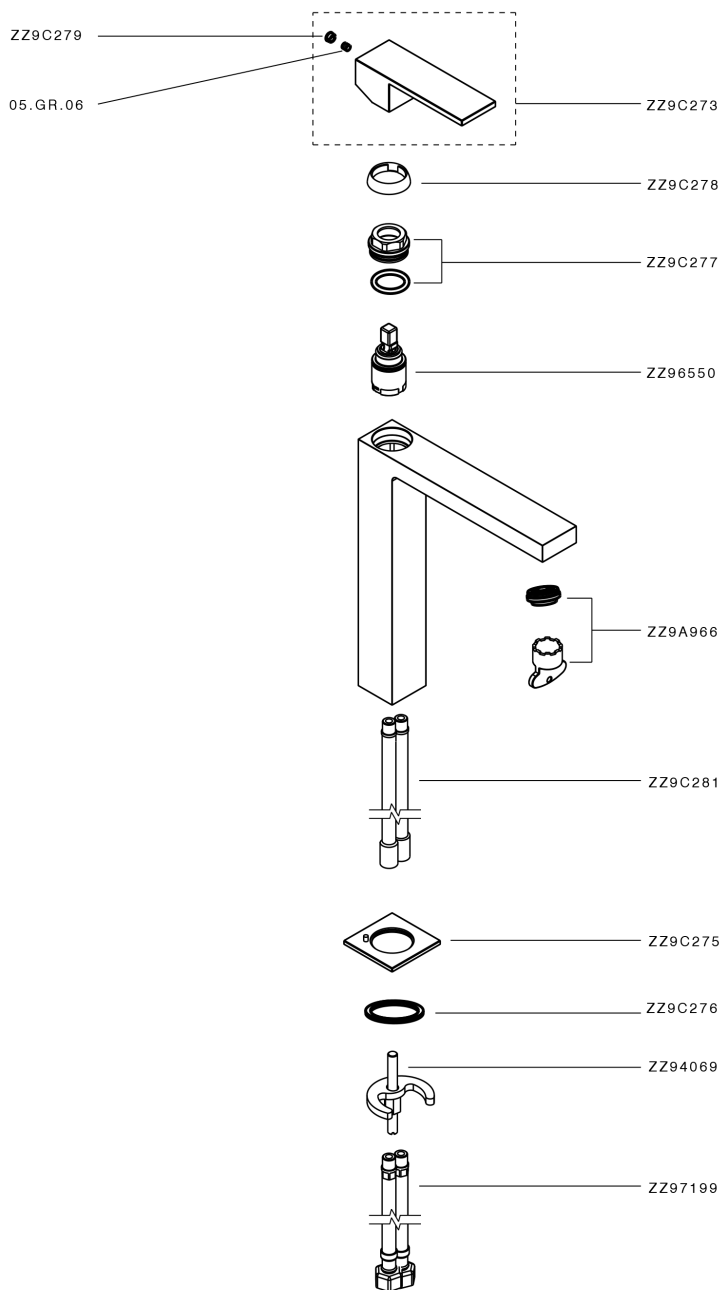

Lavabo monomando alto NUOVA EGO_NE003544

NE003544

<https://es.huberitalia.com/lavabo-monomando-alto-nuova-ego-ne003544>

2024-11-24