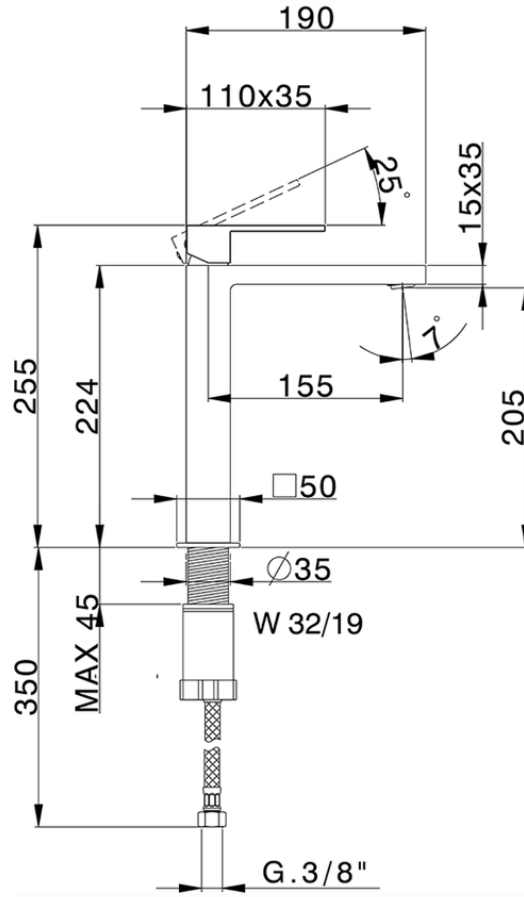

Lavabo monomando alto NUOVA EGO_NE003544

NE003544

<https://es.huberitalia.com/lavabo-monomando-alto-nuova-ego-ne003544>

2024-11-24