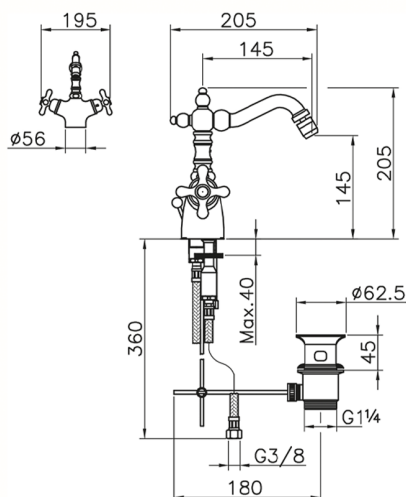

Bidé termostático CROISSETTE_CST56010

MODELO **CST56010**

Bidé termostático, con desagüe automático
1"1/4, caño giratorio, latiguillos acero G.3/8"

ACABADOS DISPONIBLES

-  **21** 21 Cromo
-  **27** 27 Bronce Viejo
-  **2G** 2G Oro Viejo
-  **2W** 2W Oro Cepillado

CARACTERÍSTICAS

Recambio Cartucho **24.04A.PP**

Cartucho Termostático Plus P 8X20

Termostático

El Termostático Huber es tu gestor personal del agua, ayudándote a manejar, controlar y ahorrar agua y energía.