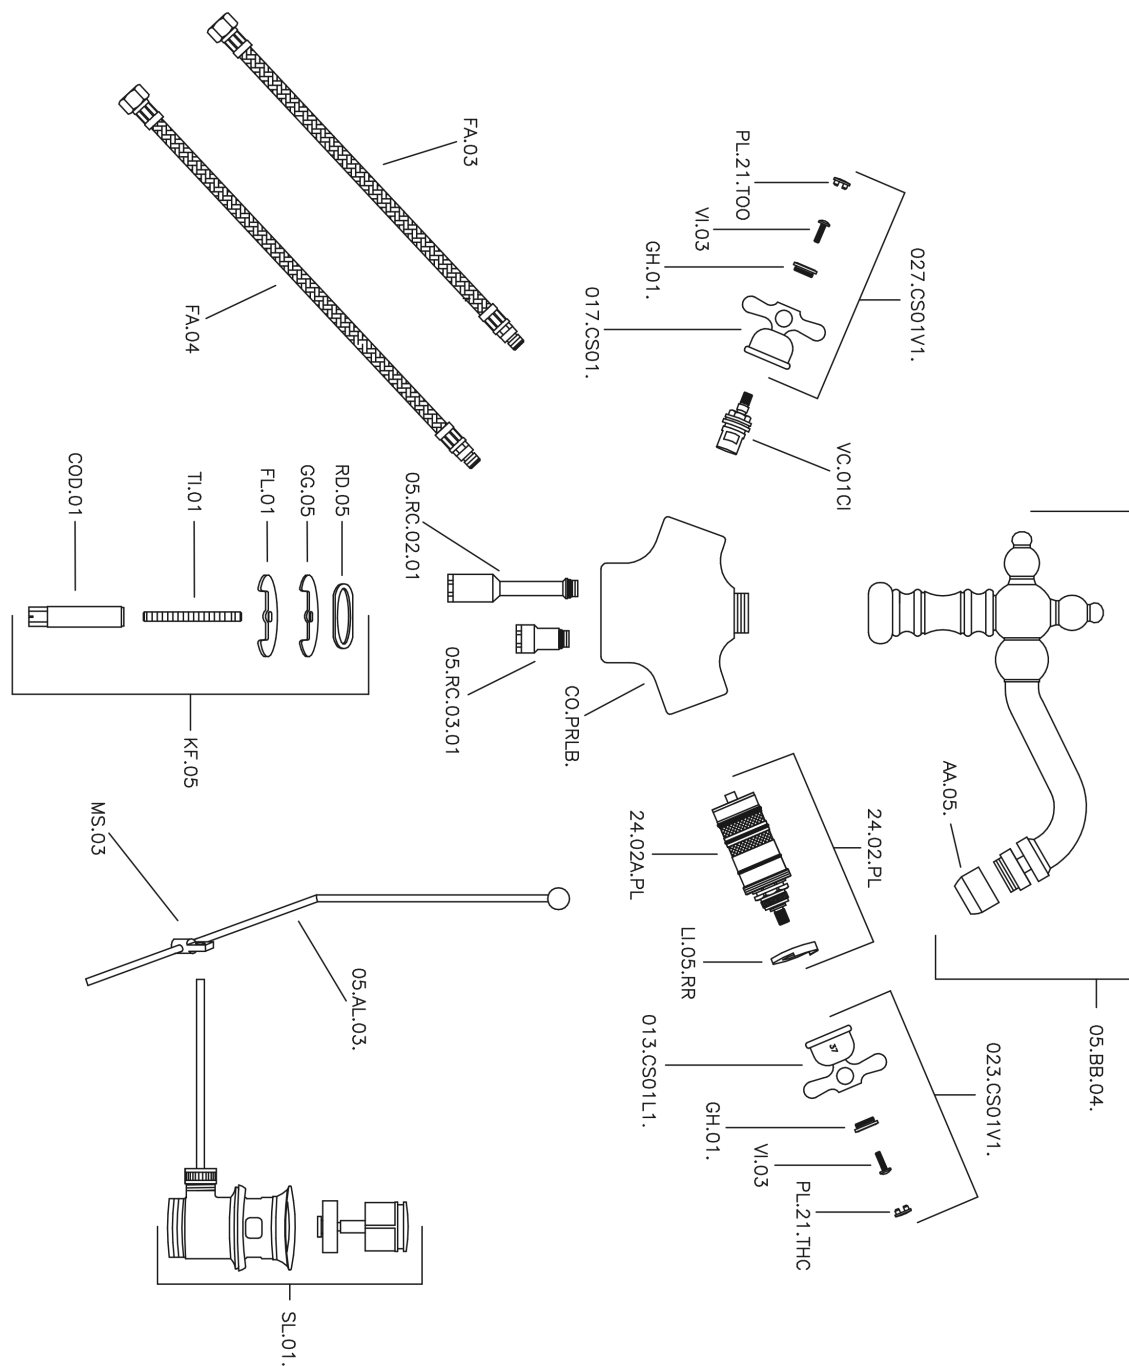

Bidé termostático CROISSETTE_CST56010

CST56010

<https://es.huberitalia.com/bide-termostatico-croisette-cst56010>

2024-11-24