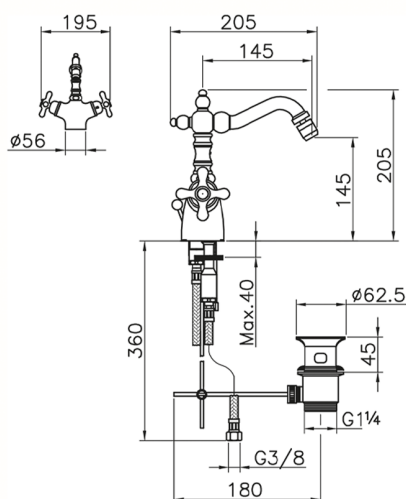

Bidé termostático CROISSETTE_CST56010

MODELO **CST56010**

Bidé termostático, con desagüe automático
1"1/4, caño giratorio, latiguillos acero G.3/8"

ACABADOS DISPONIBLES

-  **21** 21 Cromo
-  **27** 27 Bronce Viejo
-  **2G** 2G Oro Viejo
-  **2W** 2W Oro Cepillado

CARACTERÍSTICAS

Recambio Cartucho **24.04A.PP**

Cartucho Termostático Plus P 8X20

Termostático

El Termostático Huber es tu gestor personal del agua, ayudándote a manejar, controlar y ahorrar agua y energía.

Bidé termostático CROISSETTE_CST56010