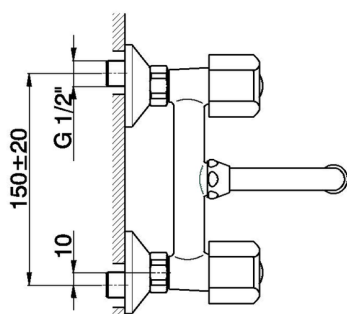

Fregadero de pared EVA_EV000380

MODELO **EV000380**

Fregadero de pared, sin manetas

ACABADOS DISPONIBLES

CARACTERÍSTICAS

2024-09-19