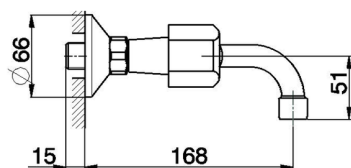

Fregadero de pared EVA_EV000380

MODELO **EV000380**

Fregadero de pared, sin manetas

ACABADOS DISPONIBLES

CARACTERÍSTICAS

2024-09-19