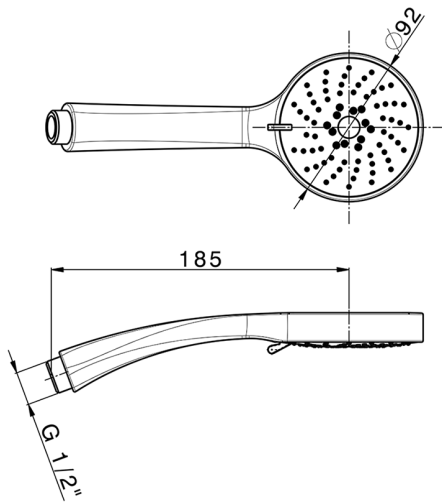

Duchita Era SHOWER_SS014260

MODELO **SS014260**

Duchita Era, 3 funciones Ø92 mm de ABS

ACABADOS DISPONIBLES

CARACTERÍSTICAS

2026-04-30