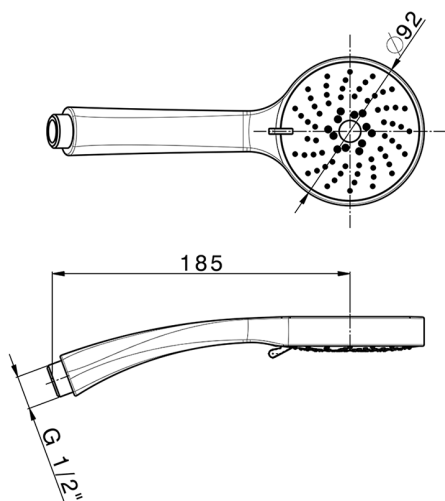

Duchita Era SHOWER_SS014260

MODELO **SS014260**

Duchita Era, 3 funciones Ø92 mm de ABS

ACABADOS DISPONIBLES

CARACTERÍSTICAS

2026-06-10