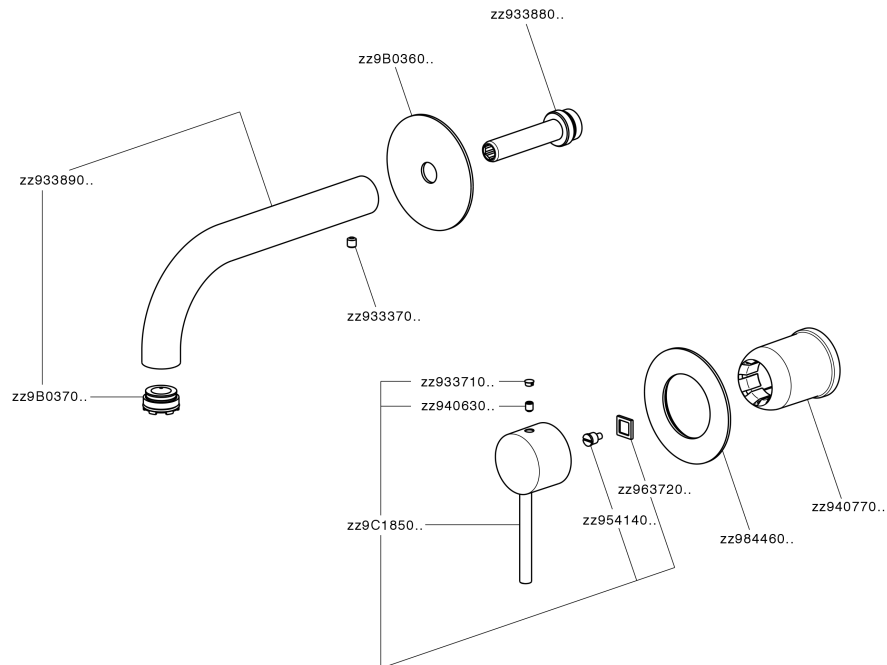

Parte esterna monomando lavabo de pared NUOVA KIRUNA_K20051D

K20051D

<https://es.huberitalia.com/parte-externa-monomando-lavabo-de-pared-nuova-kiruna-k20051d>

Parte empotrada monomando lavabo de pared Easy-Box EMPOTRADO_ZB002450

ZB002450 <https://es.huberitalia.com/parte-empotrada-monomando-lavabo-de-pared-easy-box-empotrado-zb002450>

2024-11-21