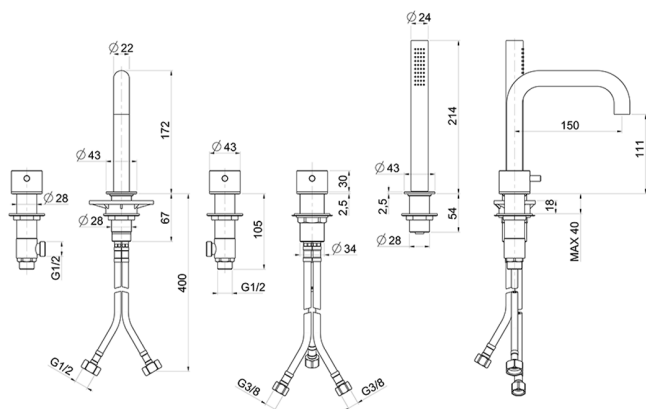

Borde bañera 5 agujeros LYNOX_LX000260

MODELO **LX000260**

Borde bañera 5 agujeros,desviador 2 salidas,boca de descarga,duchita una función minimalista Ø 24 mm de INOX,flexible extraíble 150 cm - INOX AISI 316L

ACABADOS DISPONIBLES

D1 D1 Inox Cepillado

CARACTERÍSTICAS

Recambio Cartucho **ZZ97179000**

Cartucho Monomando 35 mm

2024-11-21