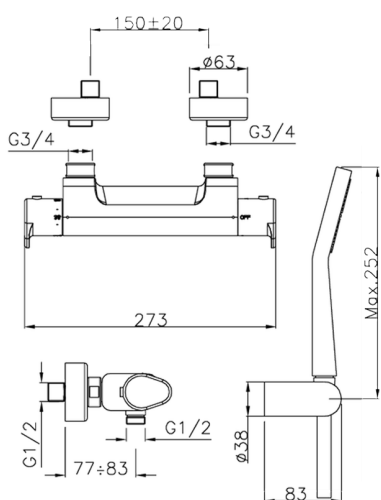

## Ducha termostática con duplex H3\_H3D01015

MODELO **H3D01015**

Ducha termostática con duplex, soporte duchita articulado mural, duchita una función Ø100 mm de ABS, flexible liso SILVERFLEX 150 cm

ACABADOS DISPONIBLES

-  **21** 21 Cromo
-  **2F** 2F Níquel Cepillado
-  **40** 40 Negro Mate

CARACTERÍSTICAS

Recambio Cartucho **22.04A.AR - ZZ97279004**

**Cartucho Termostático Argo 2 (filtro lungo)**