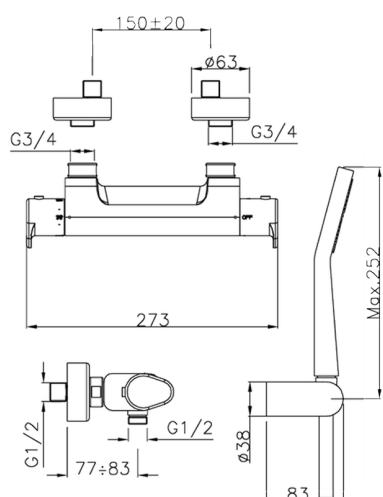

## Ducha termostática con duplex H3\_H3D01015

MODELO **H3D01015**

Ducha termostática con duplex, soporte duchita articulado mural, duchita una función Ø100 mm de ABS, flexible liso SILVERFLEX 150 cm

ACABADOS DISPONIBLES

-  **21** 21 Cromo
-  **2F** 2F Níquel Cepillado
-  **40** 40 Negro Mate

CARACTERÍSTICAS

Recambio Cartucho **22.04A.AR - ZZ97279004**

**Cartucho Termostático Argo 2 (filtro lungo)**