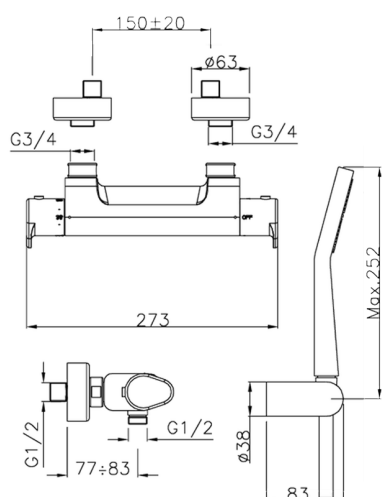

Ducha termostática con duplex H3_H3D01015

MODELO **H3D01015**

Ducha termostática con duplex, soporte duchita articulado mural, duchita una función Ø100 mm de ABS, flexible liso SILVERFLEX 150 cm

ACABADOS DISPONIBLES

-  **21** 21 Cromo
-  **2F** 2F Níquel Cepillado
-  **40** 40 Negro Mate

CARACTERÍSTICAS

Recambio Cartucho **22.04A.AR - ZZ97279004**

Cartucho Termostático Argo 2 (filtro lungo)

SafeTouch

El sistema Huber SafeTouch mantiene el cuerpo de la grifería frío al cuerpo durante el uso.