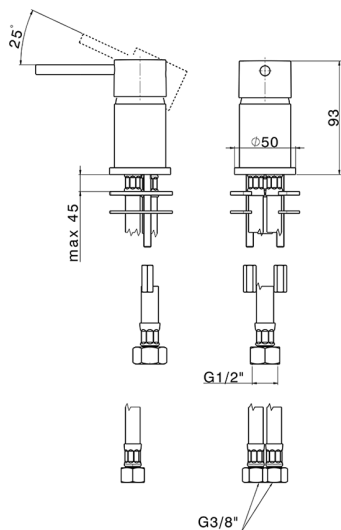

Lavabo monomando NUOVA KIRUNA_K2000650

MODELO **K2000650**

Lavabo monomando, sin desagüe, sin caño de erogación, latiguillos acero G.3/8"

ACABADOS DISPONIBLES

-  **21** 21 Cromo
-  **26** 26 Cobre Viejo
-  **2F** 2F Níquel Cepillado
-  **2W** 2W Oro Cepillado
-  **40** 40 Negro Mate
-  **4Q** 4Q Blanco Mate

CARACTERÍSTICAS

Recambio Cartucho **ZZ97179000**

Cartucho Monomando 35 mm

2025-01-03