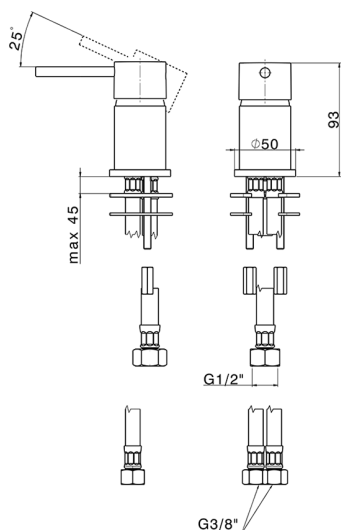

Lavabo monomando NUOVA KIRUNA_K2000650

MODELO **K2000650**

Lavabo monomando, sin desagüe, sin caño de erogación, latiguillos acero G.3/8"

ACABADOS DISPONIBLES

-  **21** 21 Cromo
-  **26** 26 Cobre Viejo
-  **2F** 2F Níquel Cepillado
-  **2W** 2W Oro Cepillado
-  **40** 40 Negro Mate
-  **4Q** 4Q Blanco Mate

CARACTERÍSTICAS

Recambio Cartucho **ZZ97179000**

Cartucho Monomando 35 mm

2025-01-05