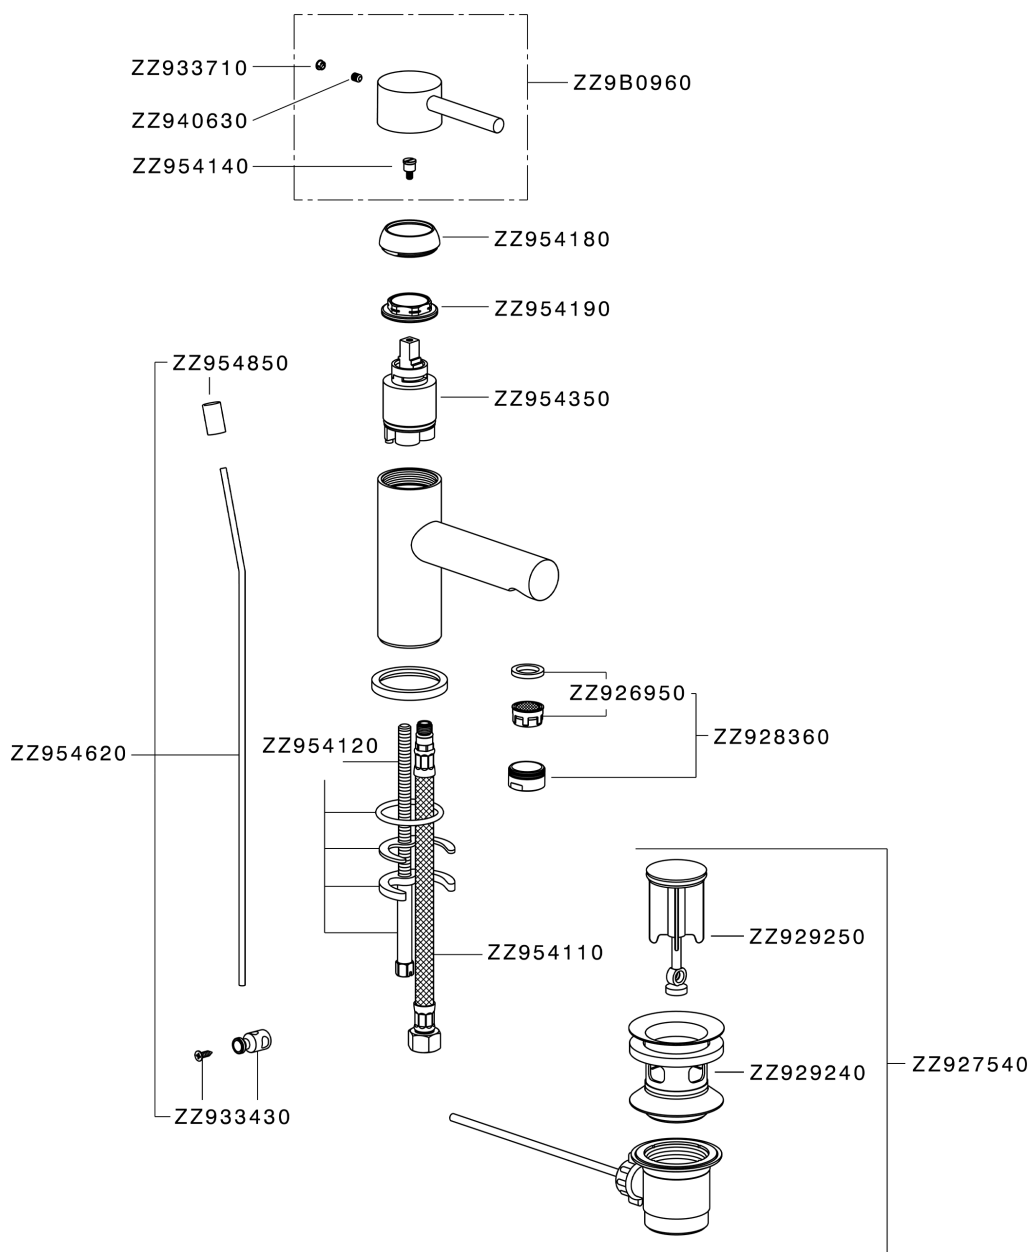

Lavabo monomando TRATTO EVO_TV000510

TV000510

<https://es.huberitalia.com/lavabo-monomando-tratto-evo-tv000510>

2025-04-09