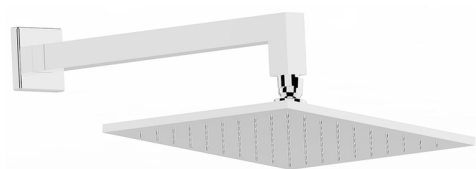

## Brazo ducha con rociador SHOWER\_SS013660

MODELO **SS013660**

Brazo ducha con rociador, rociador cuadrado  
250x250 mm de LATÓN, brazo ducha L.340 mm

### ACABADOS DISPONIBLES

-  **21** 21 Cromo
-  **2B** 2B Níquel Brillo
-  **2F** 2F Níquel Cepillado
-  **2Q** 2Q Black Titanium
-  **40** 40 Negro Mate
-  **4Q** 4Q Blanco Mate