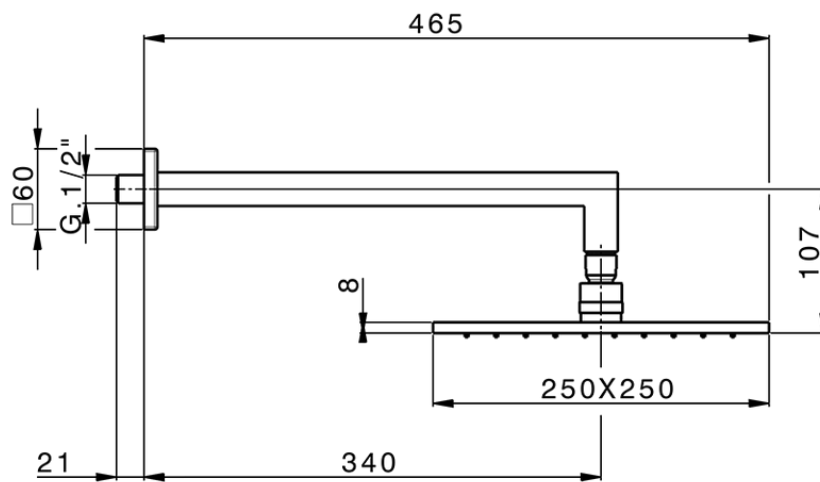

Brazo ducha con rociador SHOWER_SS013660

SS013660

<https://es.huberitalia.com/brazo-ducha-con-rociador-shower-ss013660>

2026-04-15