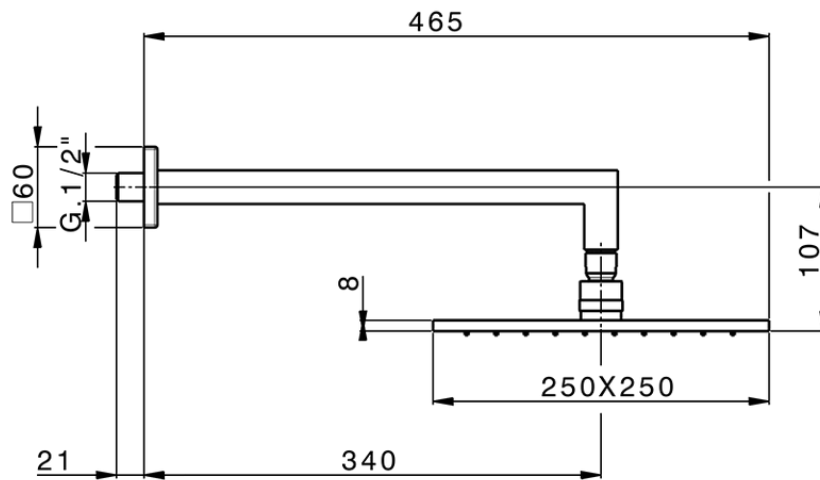

## Brazo ducha con rociador SHOWER\_SS013660

SS013660

<https://es.huberitalia.com/brazo-ducha-con-rociador-shower-ss013660>

2026-06-10