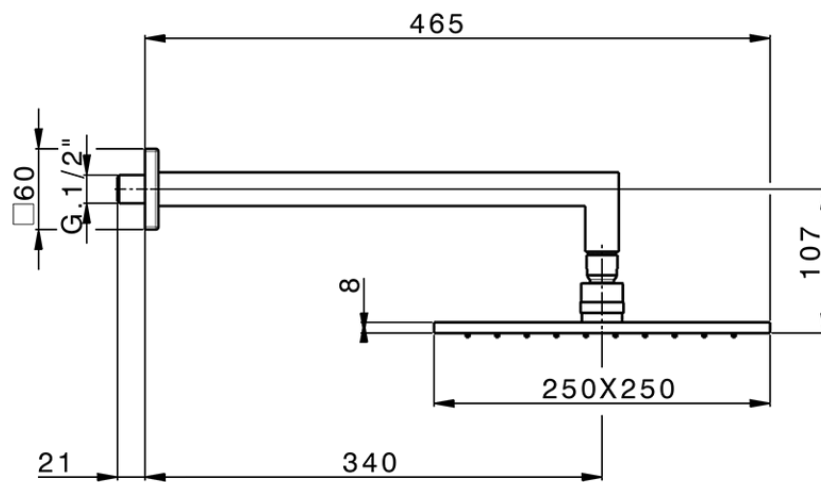

## Brazo ducha con rociador SHOWER\_SS013660

SS013660

<https://es.huberitalia.com/brazo-ducha-con-rociador-shower-ss013660>

2026-06-15