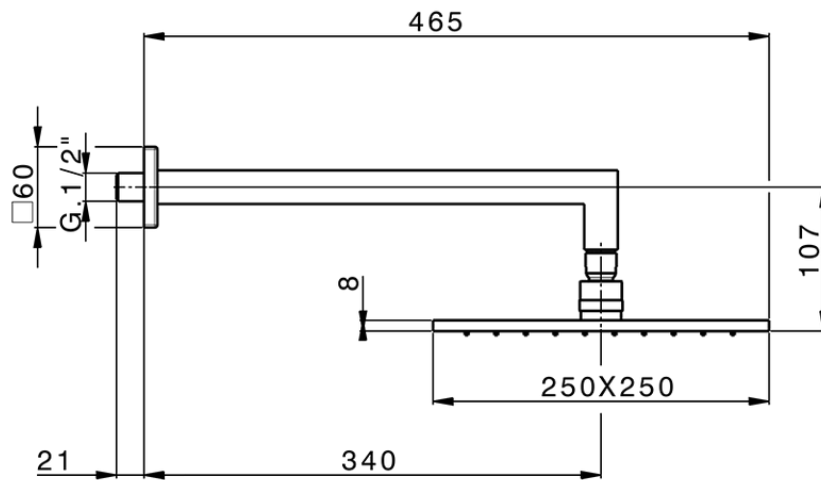

Brazo ducha con rociador SHOWER_SS013660

SS013660

<https://es.huberitalia.com/brazo-ducha-con-rociador-shower-ss013660>

2026-05-20