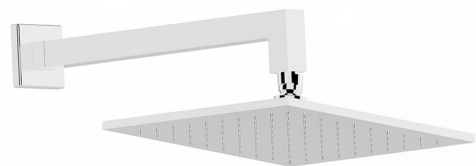

Brazo ducha con rociador SHOWER_SS013660

MODELO **SS013660**

Brazo ducha con rociador, rociador cuadrado
250x250 mm de LATÓN, brazo ducha L.340 mm

ACABADOS DISPONIBLES

-  **21** 21 Cromo
-  **2B** 2B Níquel Brillo
-  **2F** 2F Níquel Cepillado
-  **2Q** 2Q Black Titanium
-  **40** 40 Negro Mate
-  **4Q** 4Q Blanco Mate