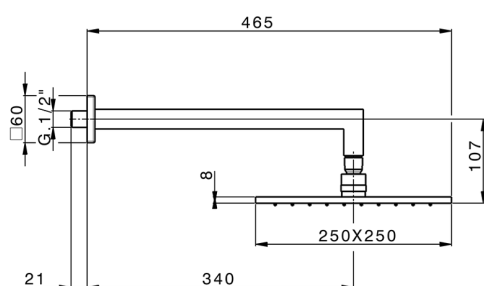

Brazo ducha con rociador SHOWER_SS013660

MODELO **SS013660**

Brazo ducha con rociador, rociador cuadrado
250x250 mm de LATÓN, brazo ducha L.340 mm

ACABADOS DISPONIBLES

-  **21** 21 Cromo
-  **2B** 2B Níquel Brillo
-  **2F** 2F Níquel Cepillado
-  **2Q** 2Q Black Titanium
-  **40** 40 Negro Mate
-  **4Q** 4Q Blanco Mate