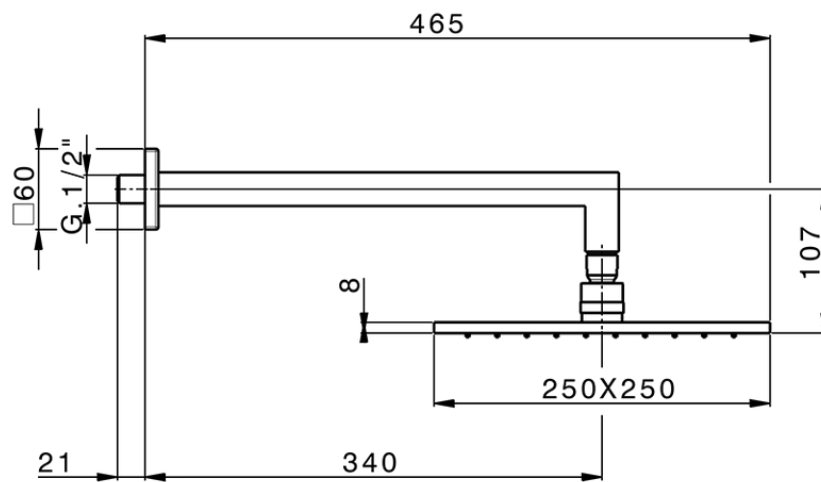

## Brazo ducha con rociador SHOWER\_SS013660

SS013660

<https://es.huberitalia.com/brazo-ducha-con-rociador-shower-ss013660>

2026-04-15