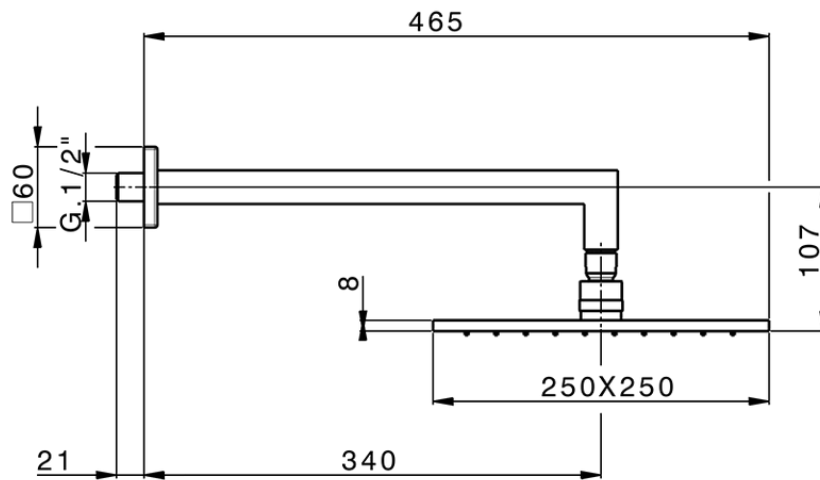

Brazo ducha con rociador SHOWER_SS013660

SS013660

<https://es.huberitalia.com/brazo-ducha-con-rociador-shower-ss013660>

2026-06-10