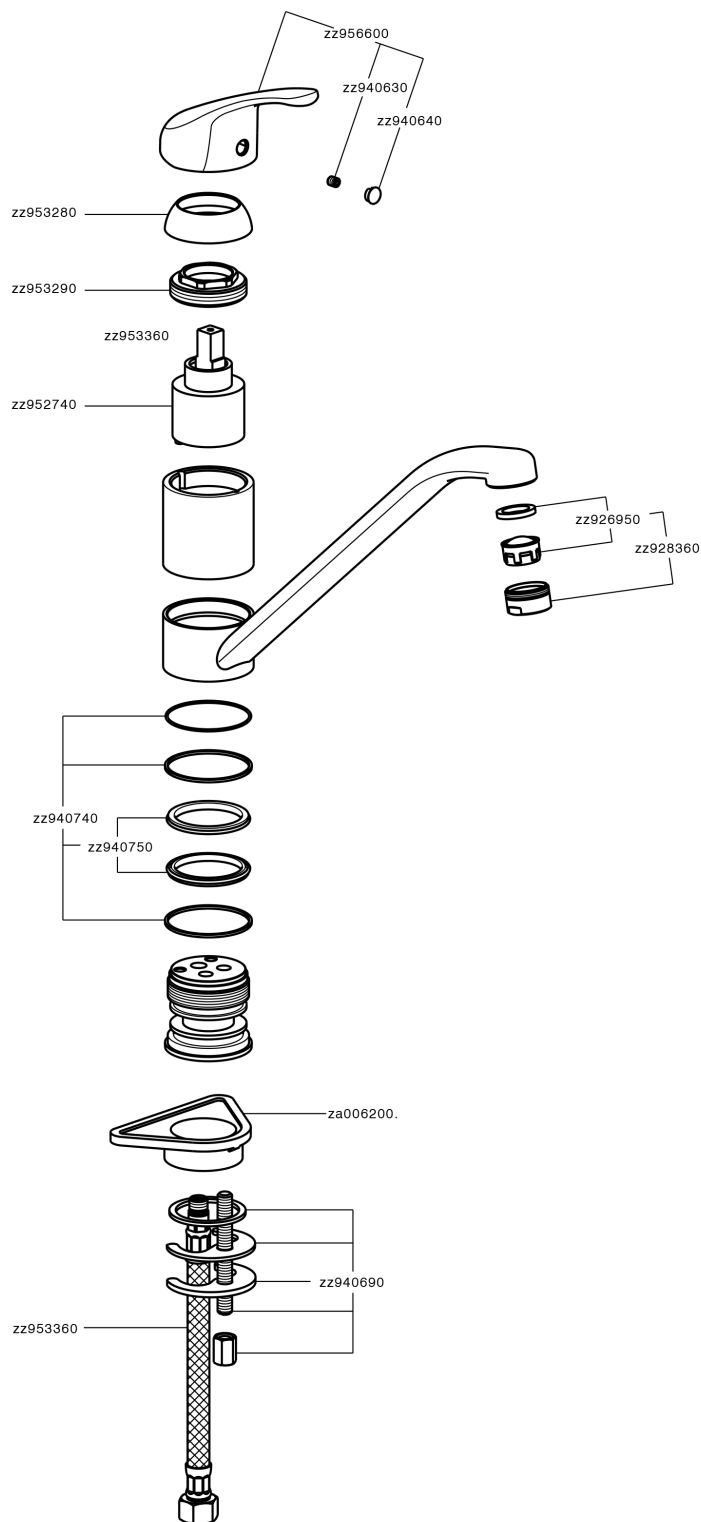

Fregadero monomando KITCHEN_BC000580

BC000580

<https://es.huberitalia.com/fregadero-monomando-kitchen-bc000580>

2026-06-15