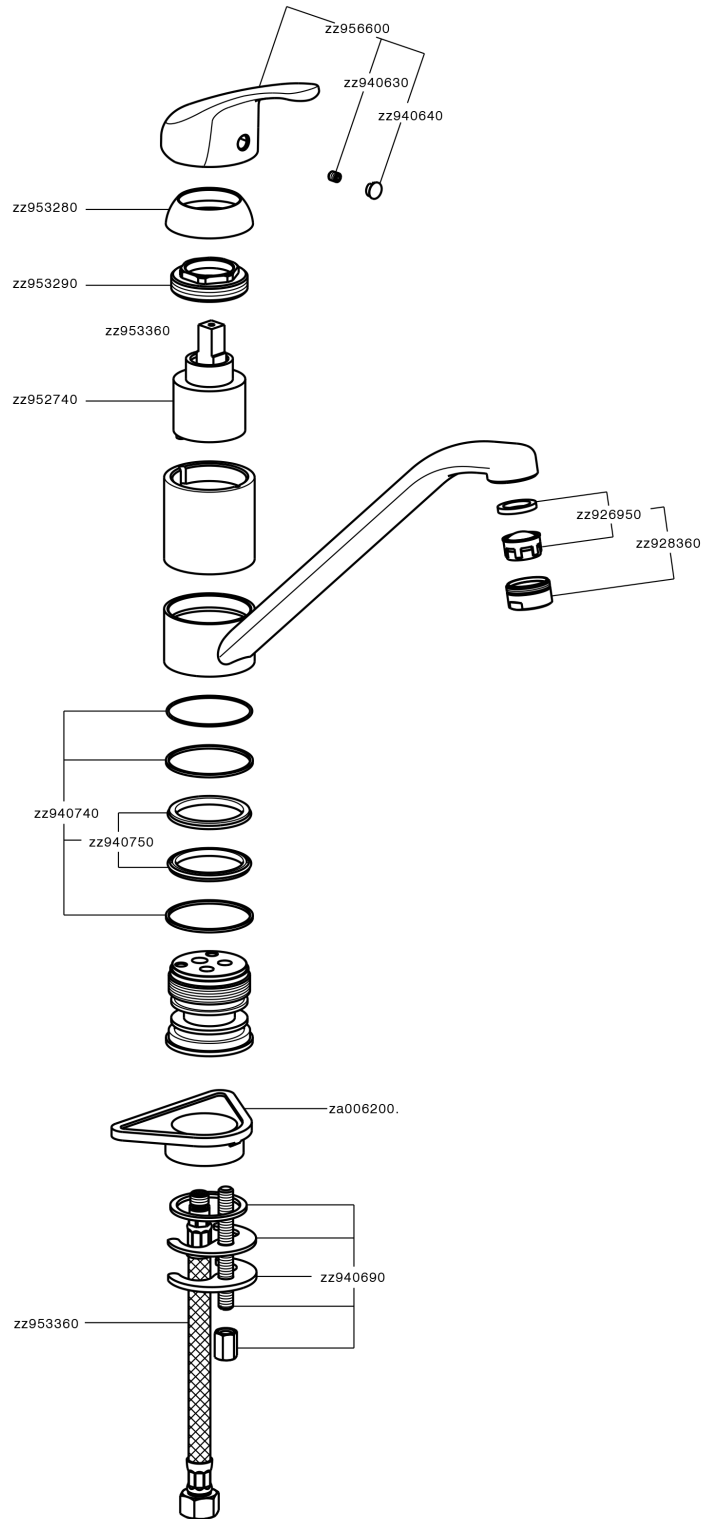

Fregadero monomando KITCHEN_BC000580

MODELO **BC000580**

Fregadero monomando, caño giratorio, latiguillos acero G.3/8"

ACABADOS DISPONIBLES

21 21 Cromo

CARACTERÍSTICAS

Recambio Cartucho **ZZ95274000**

Cartucho Monomando 40 mm

Fregadero monomando KITCHEN_BC000580

BC000580

<https://es.huberitalia.com/fregadero-monomando-kitchen-bc000580>

2026-03-23