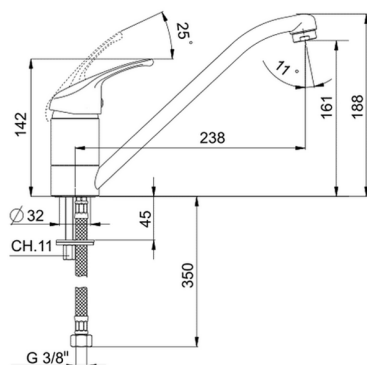

Fregadero monomando KITCHEN_BC000580

MODELO **BC000580**

Fregadero monomando, caño giratorio, latiguillos acero G.3/8"

ACABADOS DISPONIBLES

21 21 Cromo

CARACTERÍSTICAS

Recambio Cartucho **ZZ95274000**

Cartucho Monomando 40 mm