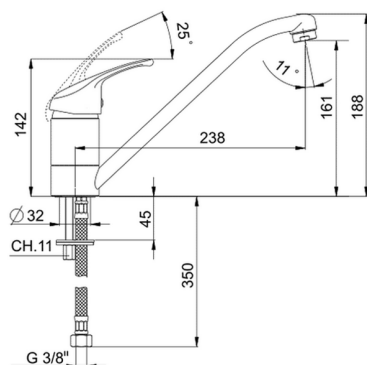

## Fregadero monomando KITCHEN\_BC000580

MODELO **BC000580**

Fregadero monomando, caño giratorio, latiguillos  
acero G.3/8"

ACABADOS DISPONIBLES

**21** 21 Cromo

CARACTERÍSTICAS

Recambio Cartucho **ZZ95274000**

**Cartucho Monomando 40 mm**