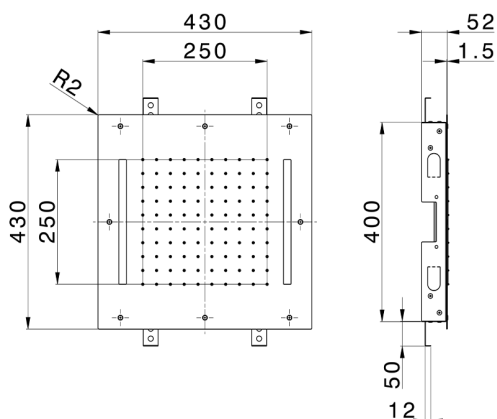

Rociador de techo con cromoterapia 430x430 mm ZEN_ZS1C0050

MODELO **ZS1C0050**

Rociador de techo con cromoterapia 430x430 mm, funciones lluvia, cromoterapia, con mando a distancia incluido, acero inoxidable AISI 304

ACABADOS DISPONIBLES

- **40** 40 Negro Mate
- **4Q** 4Q Blanco Mate
- **5G** 5G Oro Rosa
- **D1** D1 Inox Cepillado
- **D2** D2 Inox brillo

CARACTERÍSTICAS

2025-02-05