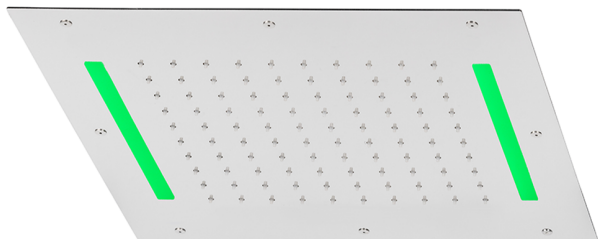

Rociador de techo con cromoterapia 430x430 mm ZEN_ZS1C0050

MODELO **ZS1C0050**

Rociador de techo con cromoterapia 430x430 mm, funciones lluvia, cromoterapia, con mando a distancia incluido, acero inoxidable AISI 304

ACABADOS DISPONIBLES

-  **40** 40 Negro Mate
-  **4Q** 4Q Blanco Mate
-  **5G** 5G Oro Rosa
-  **D1** D1 Inox Cepillado
-  **D2** D2 Inox brillo

CARACTERÍSTICAS

2025-02-05