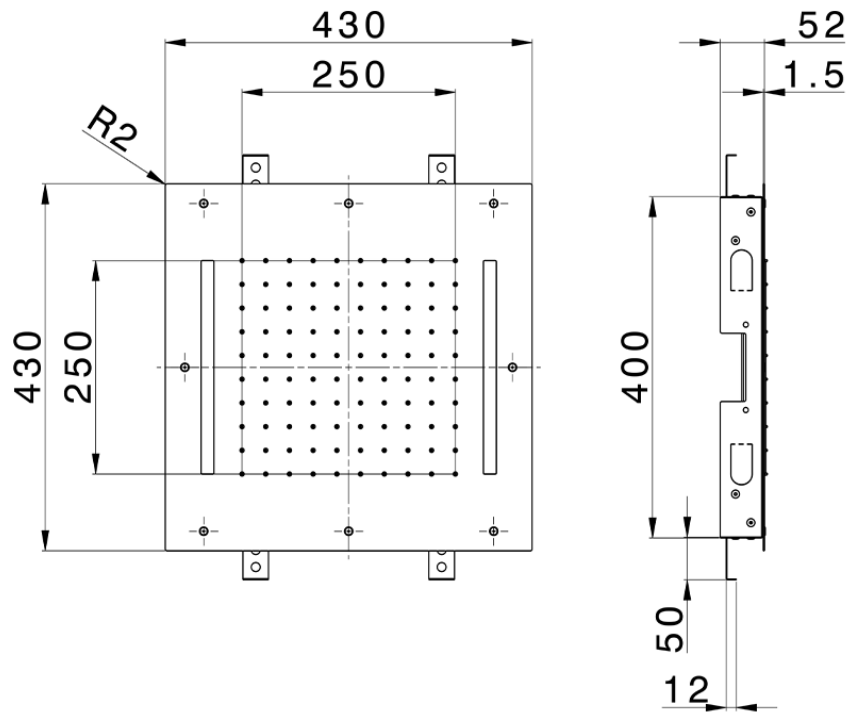

Rociador de techo con cromoterapia 430x430 mm ZEN_ZS1C0050

ZS1C0050

<https://es.huberitalia.com/rociador-de-techo-con-cromoterapia-430x430-mm-zen-zs1c0050>

2025-02-05