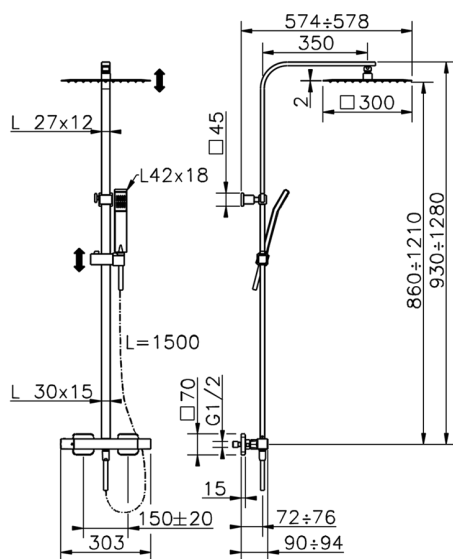

Columna termostática ducha 2 funciones NUOVA EGO_QTC8603H

MODELO **QTC8603H**

Columna termostática ducha 2 funciones, devia stop 2 salidas, columna telescópica, soporte duchita corredizo, duchita una función Quad 42x18 mm de ABS, rociador cuadrado 300x300 mm es.2 mm de INOX, flexible liso SILVERFLEX 150 cm

ACABADOS DISPONIBLES

21 21 Cromo

CARACTERÍSTICAS

Recambio Cartucho **ZZ96551000**

Cartucho Termostático TMX 25

DeviaStop

La tecnología Huber DeviaStop le permite ajustar el caudal de agua y dirigirla hacia la salida elegida (rociador superior, ducha de mano, etc.).