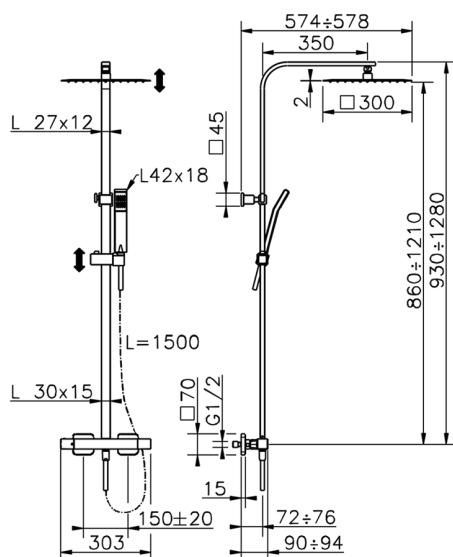

Columna termostática ducha 2 funciones NUOVA EGO_QTC8603H

MODELO **QTC8603H**

Columna termostática ducha 2 funciones, devia stop 2 salidas, columna telescópica, soporte duchita corredizo, duchita una función Quad 42x18 mm de ABS, rociador cuadrado 300x300 mm es.2 mm de INOX, flexible liso SILVERFLEX 150 cm

ACABADOS DISPONIBLES

21 21 Cromo

CARACTERÍSTICAS

Recambio Cartucho **ZZ96551000**

Cartucho Termostático TMX 25

DeviaStop

La tecnología Huber DeviaStop le permite ajustar el caudal de agua y dirigirla hacia la salida elegida (rociador superior, ducha de mano, etc.).