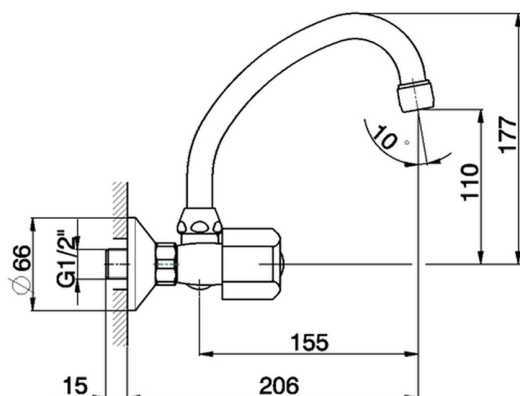

Fregadero de pared EVA_EV000430

MODELO **EV000430**

Fregadero de pared, caño giratorio, sin manetas

ACABADOS DISPONIBLES

CARACTERÍSTICAS

2024-09-19