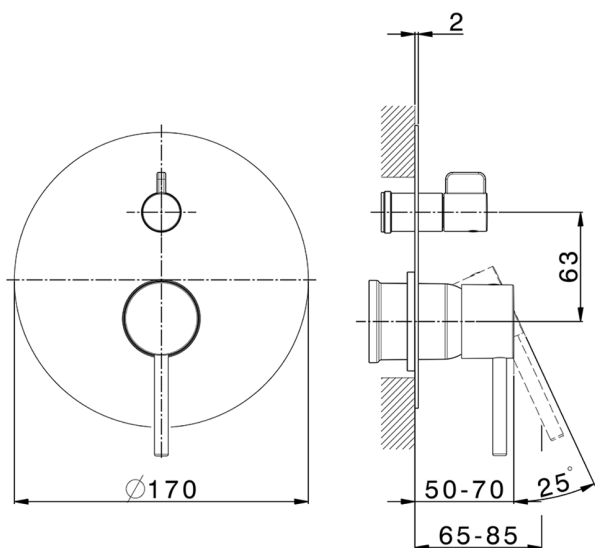

Parte externa monomando empotrado 2 salidas M32_MT002300

MODELO **MT002300**

Parte externa monomando empotrado 2 salidas, Desviador giratorio 2 salidas, sin parte empotrada, para art. Easy-Box ZB000230

ACABADOS DISPONIBLES

-  **21** 21 Cromo
-  **26** 26 Cobre Viejo
-  **2F** 2F Níquel Cepillado
-  **2W** 2W Oro Cepillado
-  **40** 40 Negro Mate
-  **4Q** 4Q Blanco Mate

CARACTERÍSTICAS

Instalación **Empotrado**
 Empotrado 1 **ZB000230**

Parte empotrada monomando baño/ducha Easy-Box EMPOTRADO_ZB000230

MODELO **ZB000230**

Parte empotrada monomando baño/ducha Easy-Box, Desviador giratorio 2 salidas, sin parte externa, con caja de protección

10mm: XX 60-80

2024-12-22