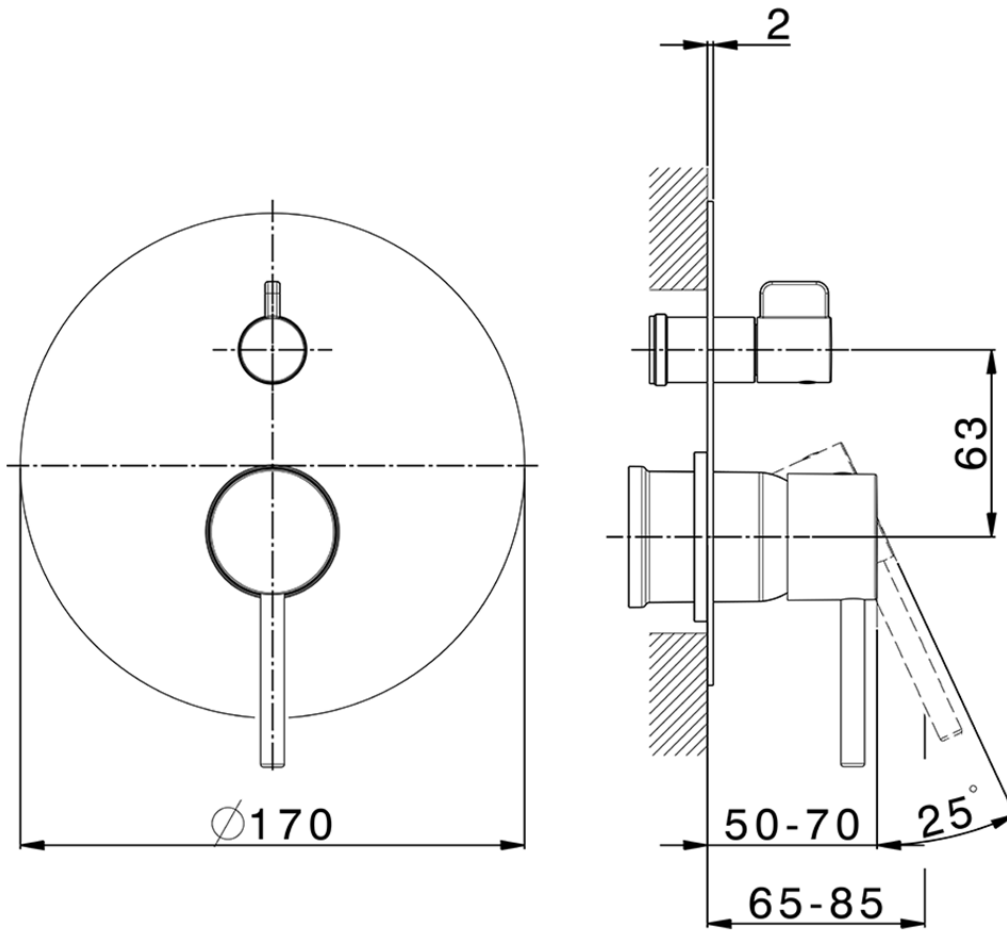

Parte externa monomando empotrado 2 salidas M32_MT002300

MT002300

<https://es.huberitalia.com/parte-externa-monomando-empotrado-2-salidas-m32-mt002300>

Piastra/Plate/Plaque/Platte/Placa

2-3mm: XX 65-85

10mm: XX 60-80