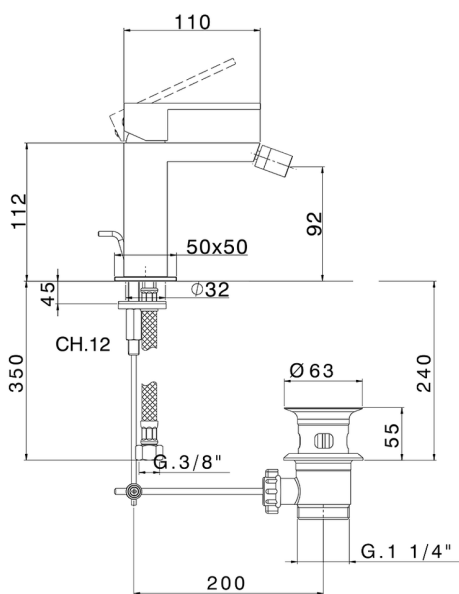

## Bidé monomando NUOVA EGO\_NE000554

MODELO **NE000554**

Bidé monomando, con desagüe automático  
1"1/4, latiguillos acero G.3/8"

### CARACTERÍSTICAS

Recambio Cartucho **ZZ96550000**

**Cartucho Monomando 25 mm**

2025-01-21