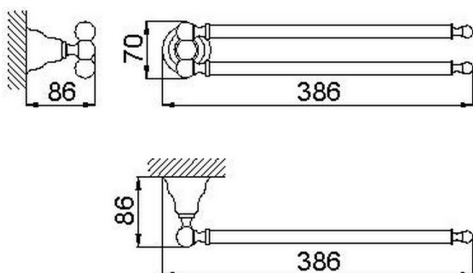

Toallero CROISSETTE_4016.01H.

MODELO **4016.01H.**

Toallero

ACABADOS DISPONIBLES

AC AC Níquel Satinado Cepillado

BA BA Bronce Viejo

CR CR Cromo

2W 2W Oro Cepillado

CARACTERÍSTICAS

2026-04-10