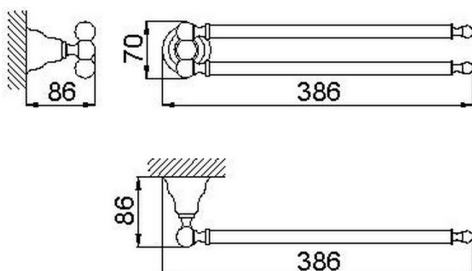

Toallero CROISSETTE_4016.01H.

MODELO **4016.01H.**

Toallero

ACABADOS DISPONIBLES

AC AC Níquel Satinado Cepillado

BA BA Bronce Viejo

CR CR Cromo

2W 2W Oro Cepillado

CARACTERÍSTICAS

2026-06-17