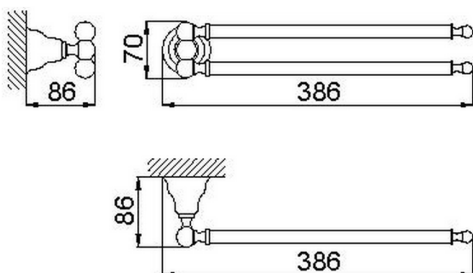

Toallero CROISSETTE_4016.01H.

MODELO **4016.01H.**

Toallero

ACABADOS DISPONIBLES

-  **AC** AC Níquel Satinado Cepillado
-  **BA** BA Bronce Viejo
-  **CR** CR Cromo
-  **2W** 2W Oro Cepillado

CARACTERÍSTICAS