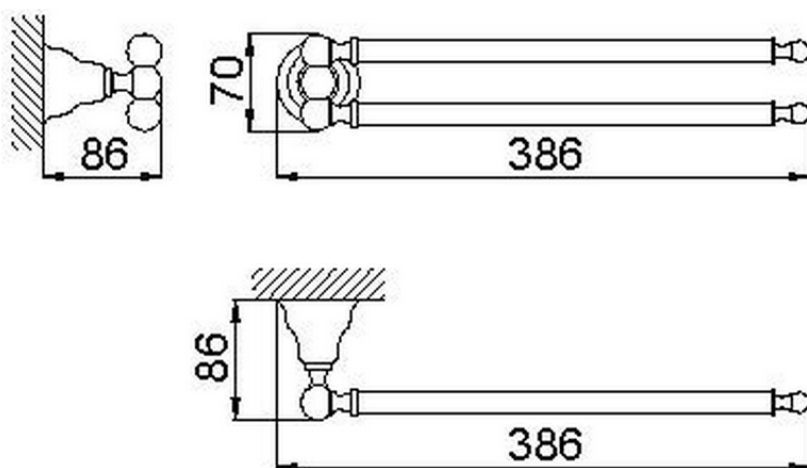

Toallero CROISETTE_4016.01H.

4016.01H.

<https://es.huberitalia.com/toallero-croisette-4016-01h>

2026-06-13