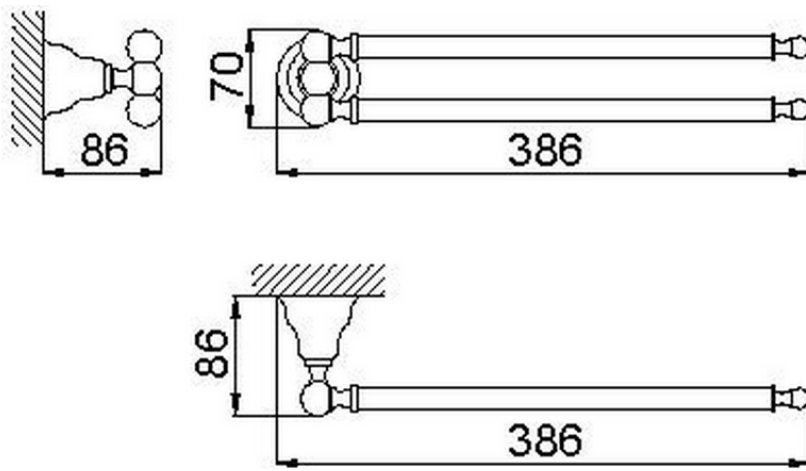

Toallero CROISSETTE_4016.01H.

4016.01H.

<https://es.huberitalia.com/toallero-croisette-4016-01h>

2026-05-22