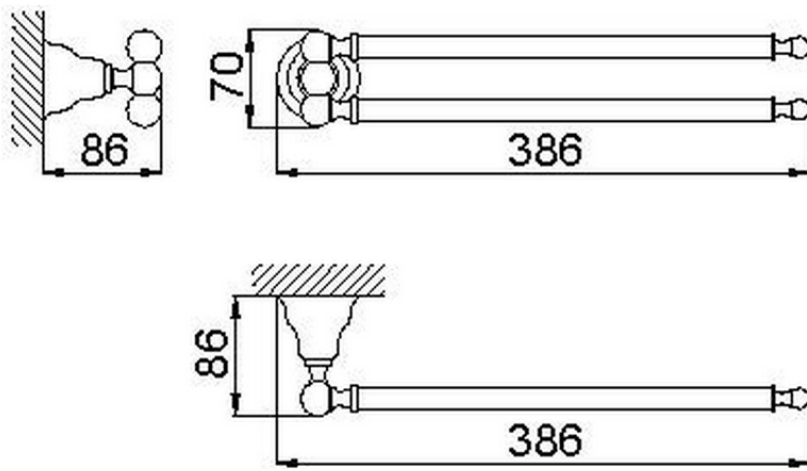

Toallero CROISETTE_4016.01H.

4016.01H.

<https://es.huberitalia.com/toallero-croisette-4016-01h>

2026-04-15