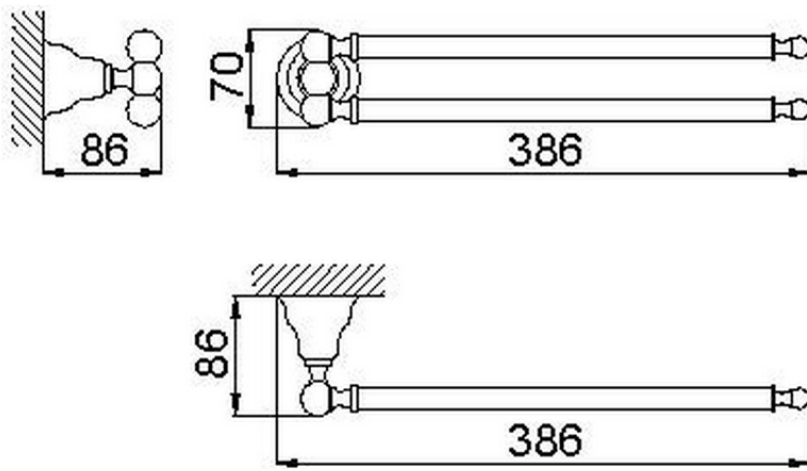

Toallero CROISSETTE_4016.01H.

4016.01H.

<https://es.huberitalia.com/toallero-croisette-4016-01h>

2026-07-03