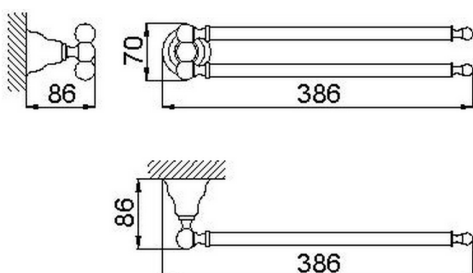

Toallero CROISSETTE_4016.01H.

MODELO **4016.01H.**

Toallero

ACABADOS DISPONIBLES

-  **AC** AC Níquel Satinado Cepillado
-  **BA** BA Bronce Viejo
-  **CR** CR Cromo
-  **2W** 2W Oro Cepillado

CARACTERÍSTICAS