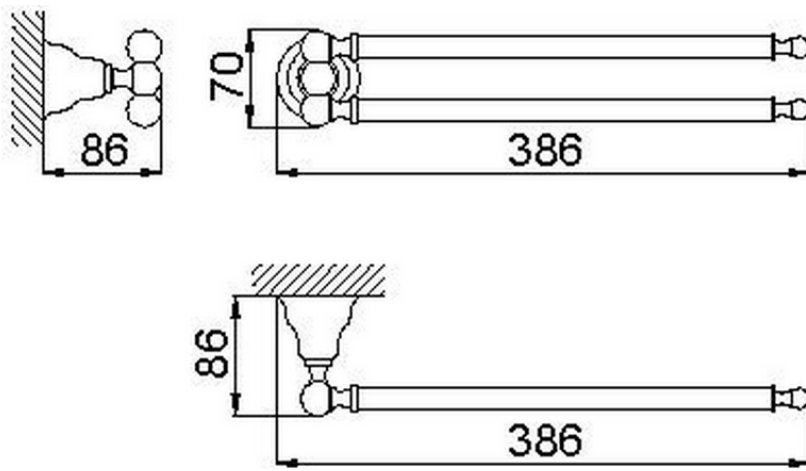

Toallero CROISETTE_4016.01H.

4016.01H.

<https://es.huberitalia.com/toallero-croisette-4016-01h>

2026-06-15