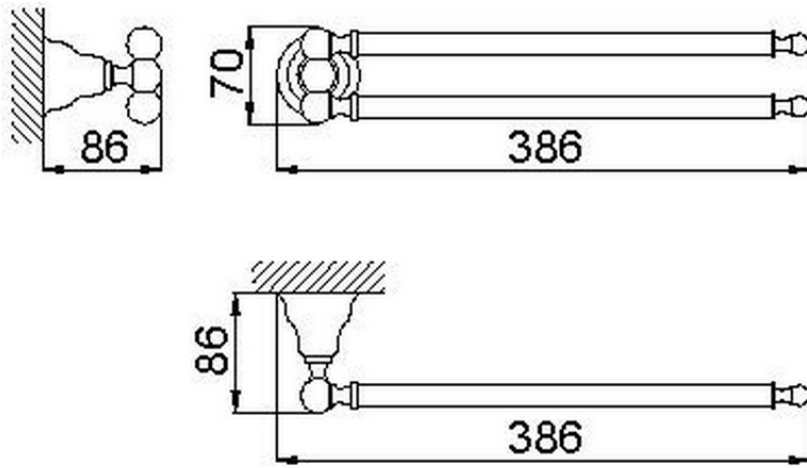

Toallero CROISETTE_4016.01H.

4016.01H.

<https://es.huberitalia.com/toallero-croisette-4016-01h>

2026-05-22