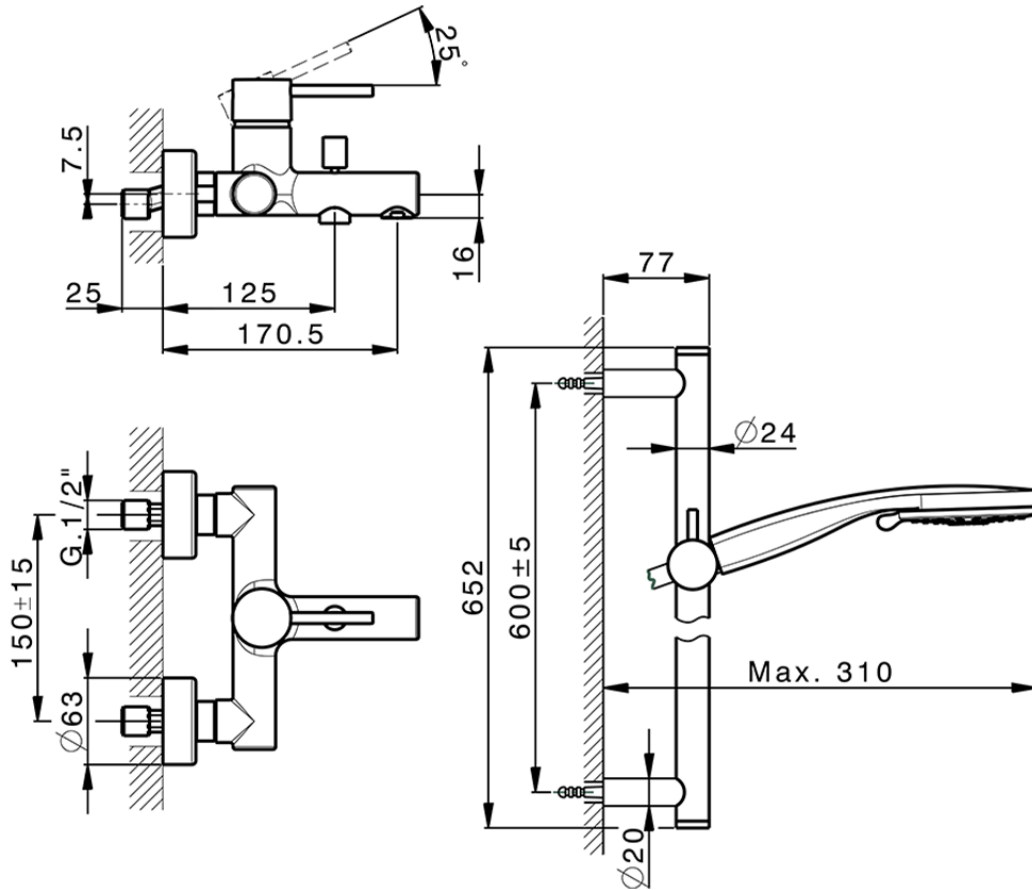

Bañera monomando con duplex NUOVA KIRUNA_K2000060

K2000060

<https://es.huberitalia.com/banera-monomando-con-duplex-nuova-kiruna-k2000060>

2026-06-28