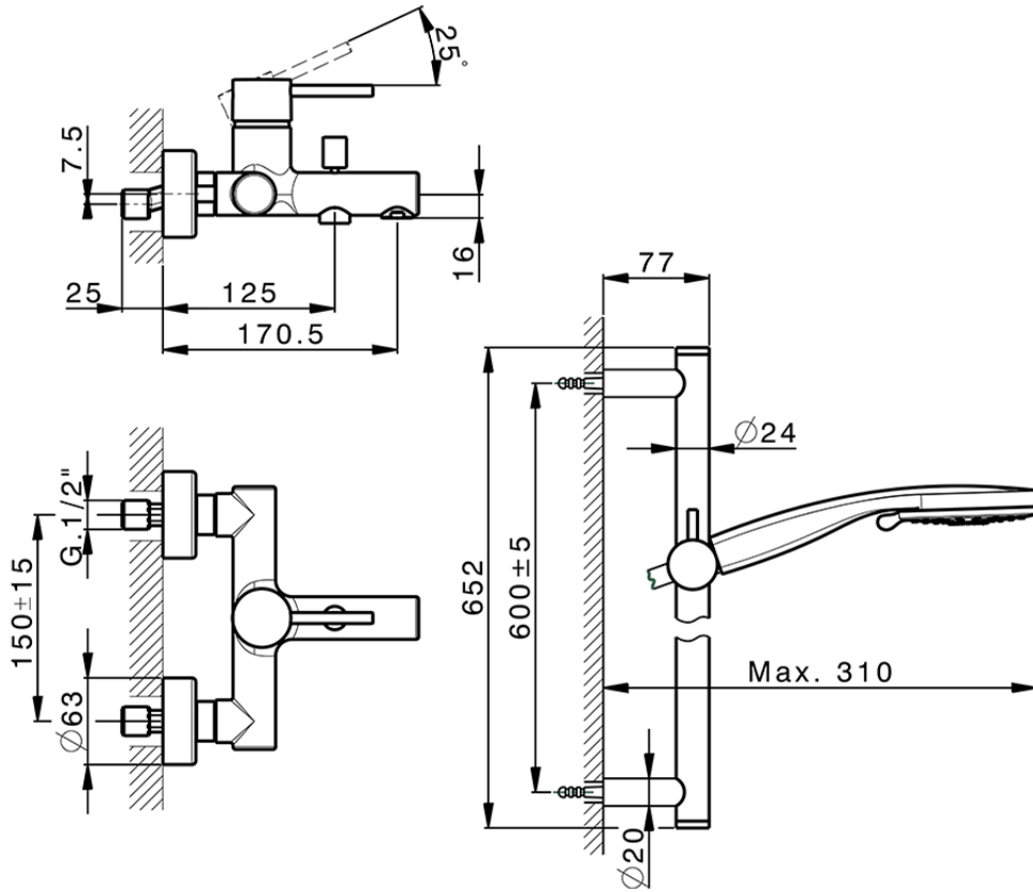

Bañera monomando con duplex NUOVA KIRUNA_K2000060

K2000060

<https://es.huberitalia.com/banera-monomando-con-duplex-nuova-kiruna-k2000060>

2026-05-31