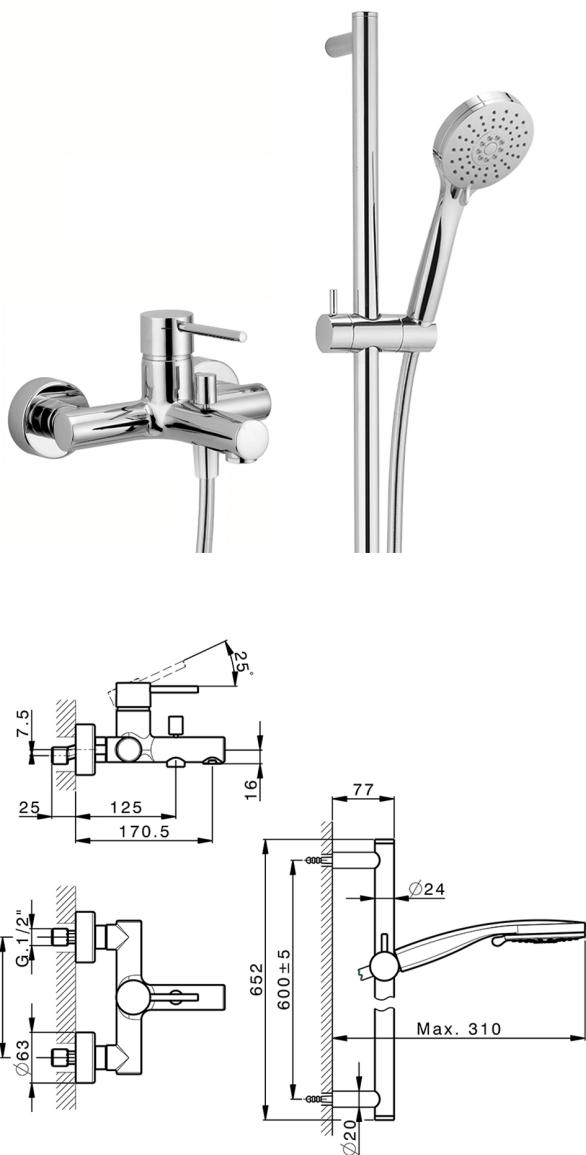

Bañera monomando con duplex NUOVA KIRUNA_K2000060

MODELO **K2000060**

Bañera monomando con duplex, barra 60 cm con soporte corredizo, duchita 3 funciones, flexible lisse SUPREME 150 cm

ACABADOS DISPONIBLES

-  **21** 21 Cromo
-  **26** 26 Cobre Viejo
-  **2F** 2F Níquel Cepillado
-  **2W** 2W Oro Cepillado
-  **40** 40 Negro Mate
-  **4Q** 4Q Blanco Mate

CARACTERÍSTICAS

Recambio Cartucho **ZZ95435000**

Cartucho Monomando 35 mm

EcoStop

La función EcoStop limita el caudal del agua aproximadamente el 50% de la salida máxima con una leve resistencia en la maneta. Basta con empujar ligeramente más allá de la mitad del tope sólo cuando se requiera la salida máxima de agua. Esto permitirá ahorrar hasta un 50% de agua.