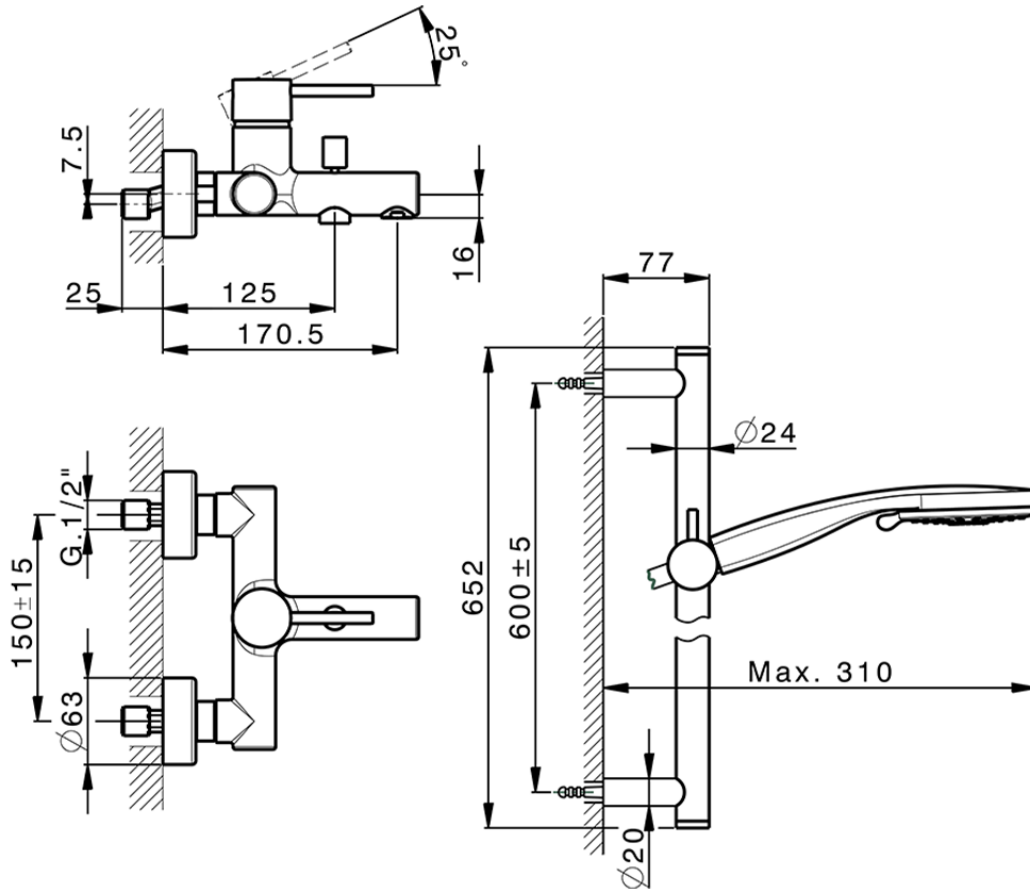

Bañera monomando con duplex NUOVA KIRUNA_K2000060

K2000060

<https://es.huberitalia.com/banera-monomando-con-duplex-nuova-kiruna-k2000060>

2026-06-28