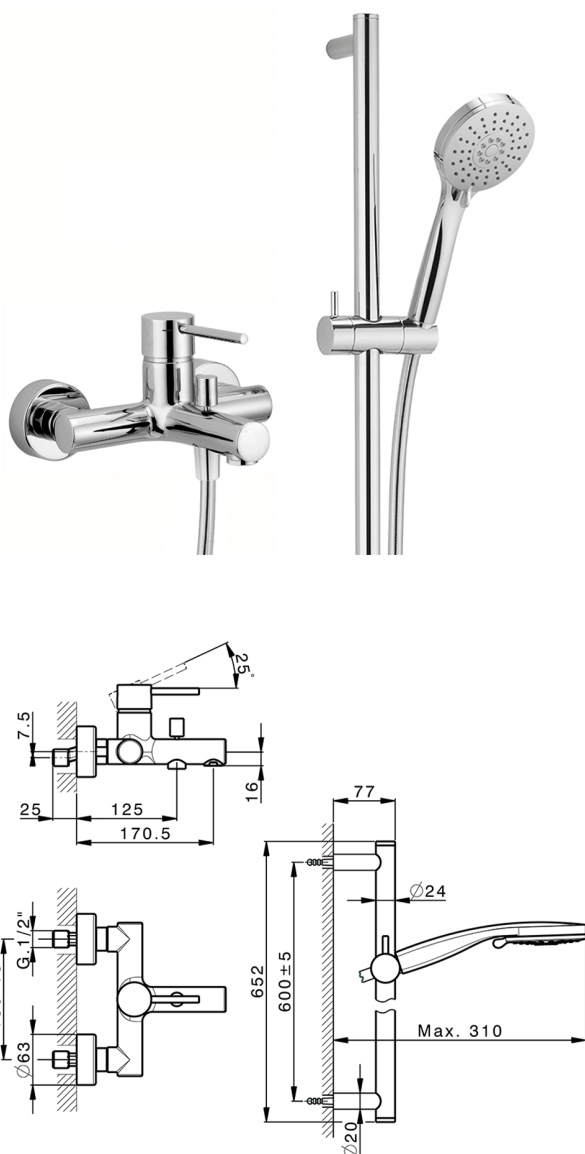

## Bañera monomando con duplex NUOVA KIRUNA\_K2000060

MODELO **K2000060**

Bañera monomando con duplex, barra 60 cm con soporte corredizo, duchita 3 funciones, flexible lisse SUPREME 150 cm

ACABADOS DISPONIBLES

-  **21** 21 Cromo
-  **26** 26 Cobre Viejo
-  **2F** 2F Níquel Cepillado
-  **2W** 2W Oro Cepillado
-  **40** 40 Negro Mate
-  **4Q** 4Q Blanco Mate

CARACTERÍSTICAS

Recambio Cartucho **ZZ95435000**

**Cartucho Monomando 35 mm**

### EcoStop

La función EcoStop limita el caudal del agua aproximadamente el 50% de la salida máxima con una leve resistencia en la maneta. Basta con empujar ligeramente más allá de la mitad del tope sólo cuando se requiera la salida máxima de agua. Esto permitirá ahorrar hasta un 50% de agua.