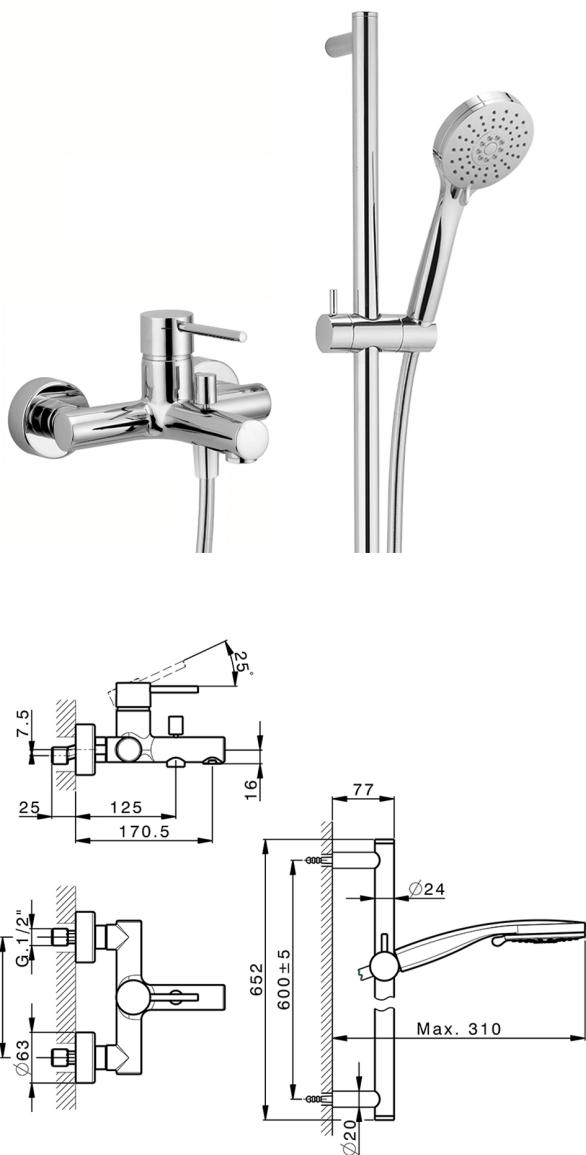

## Bañera monomando con duplex NUOVA KIRUNA\_K2000060

MODELO **K2000060**

Bañera monomando con duplex, barra 60 cm con soporte corredizo, duchita 3 funciones, flexible lisse SUPREME 150 cm

ACABADOS DISPONIBLES

-  **21** 21 Cromo
-  **26** 26 Cobre Viejo
-  **2F** 2F Níquel Cepillado
-  **2W** 2W Oro Cepillado
-  **40** 40 Negro Mate
-  **4Q** 4Q Blanco Mate

CARACTERÍSTICAS

Recambio Cartucho **ZZ95435000**

**Cartucho Monomando 35 mm**

### EcoStop

La función EcoStop limita el caudal del agua aproximadamente el 50% de la salida máxima con una leve resistencia en la maneta. Basta con empujar ligeramente más allá de la mitad del tope sólo cuando se requiera la salida máxima de agua. Esto permitirá ahorrar hasta un 50% de agua.