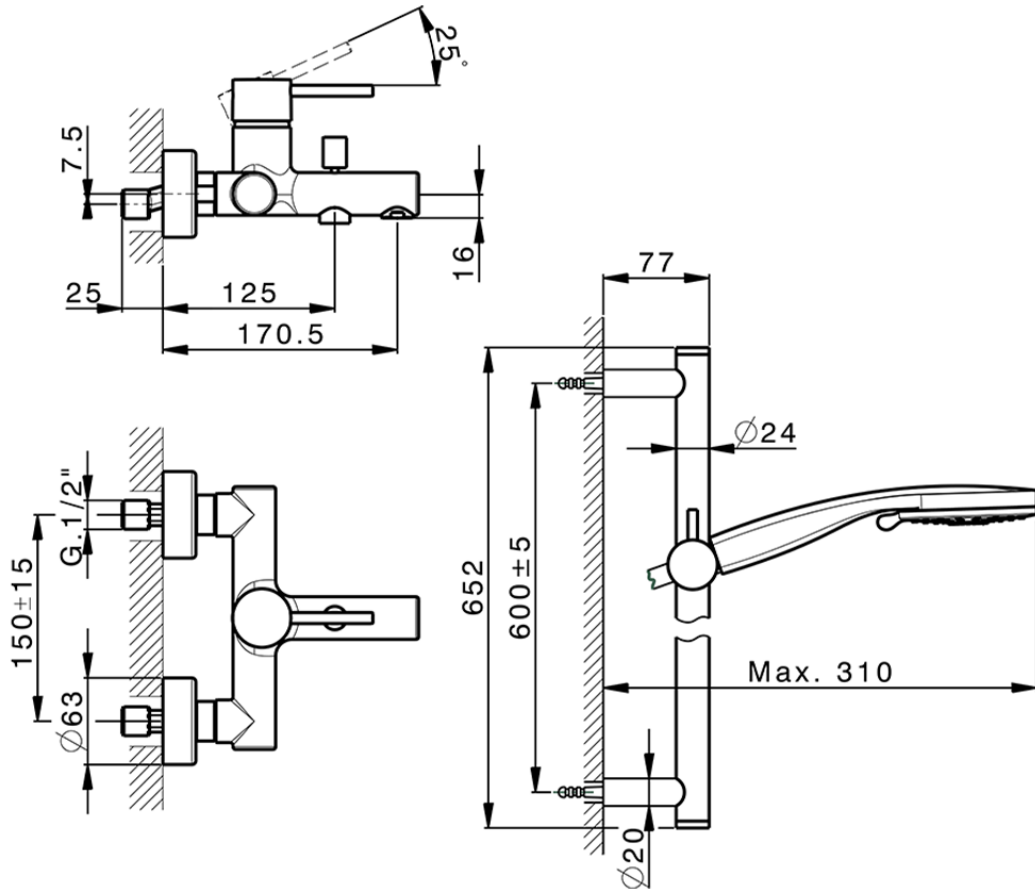

Bañera monomando con duplex NUOVA KIRUNA_K2000060

K2000060

<https://es.huberitalia.com/banera-monomando-con-duplex-nuova-kiruna-k2000060>

2026-07-03