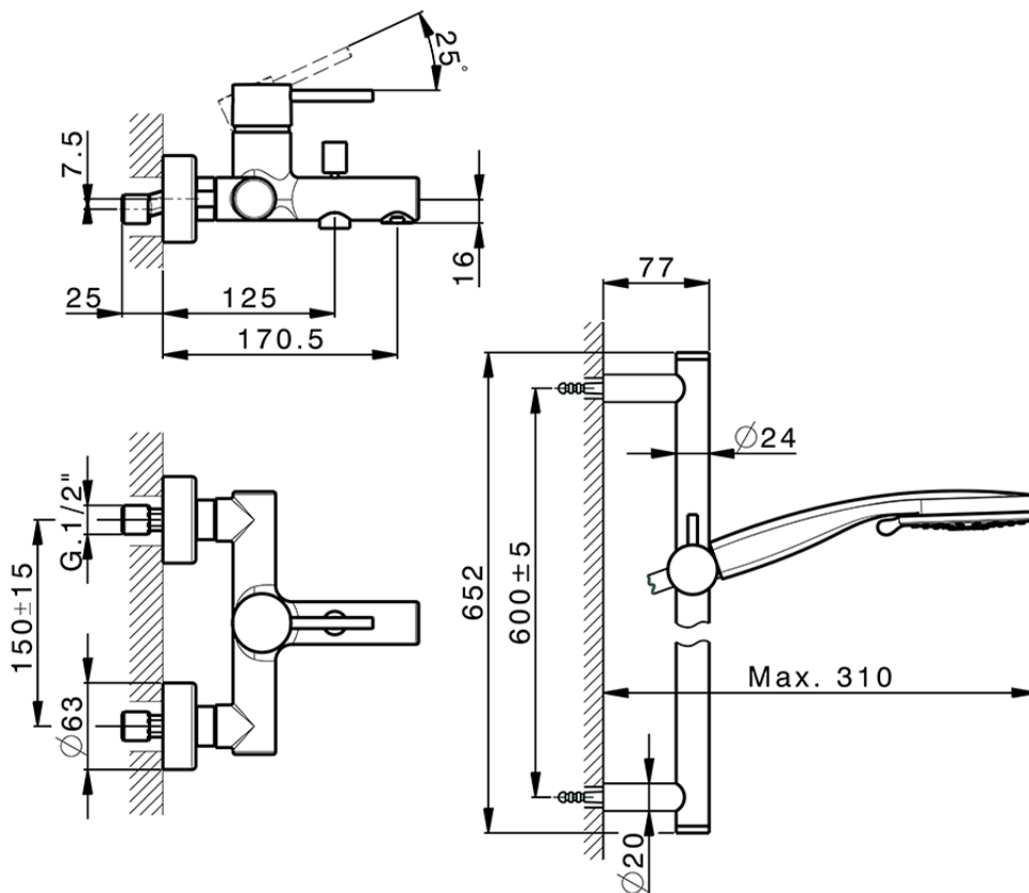

Bañera monomando con duplex NUOVA KIRUNA_K2000060

K2000060

<https://es.huberitalia.com/banera-monomando-con-duplex-nuova-kiruna-k2000060>

2026-06-13