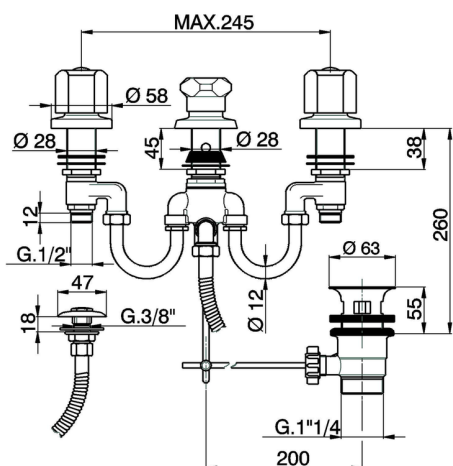

Bidé 3 agujeros con duchita EVA_EV001311

MODELO **EV001311**

Bidé 3 agujeros con duchita, con desagüe automático
1" 1/4, sin manetas

ACABADOS DISPONIBLES

21 21 Cromo

CARACTERÍSTICAS

2025-04-24