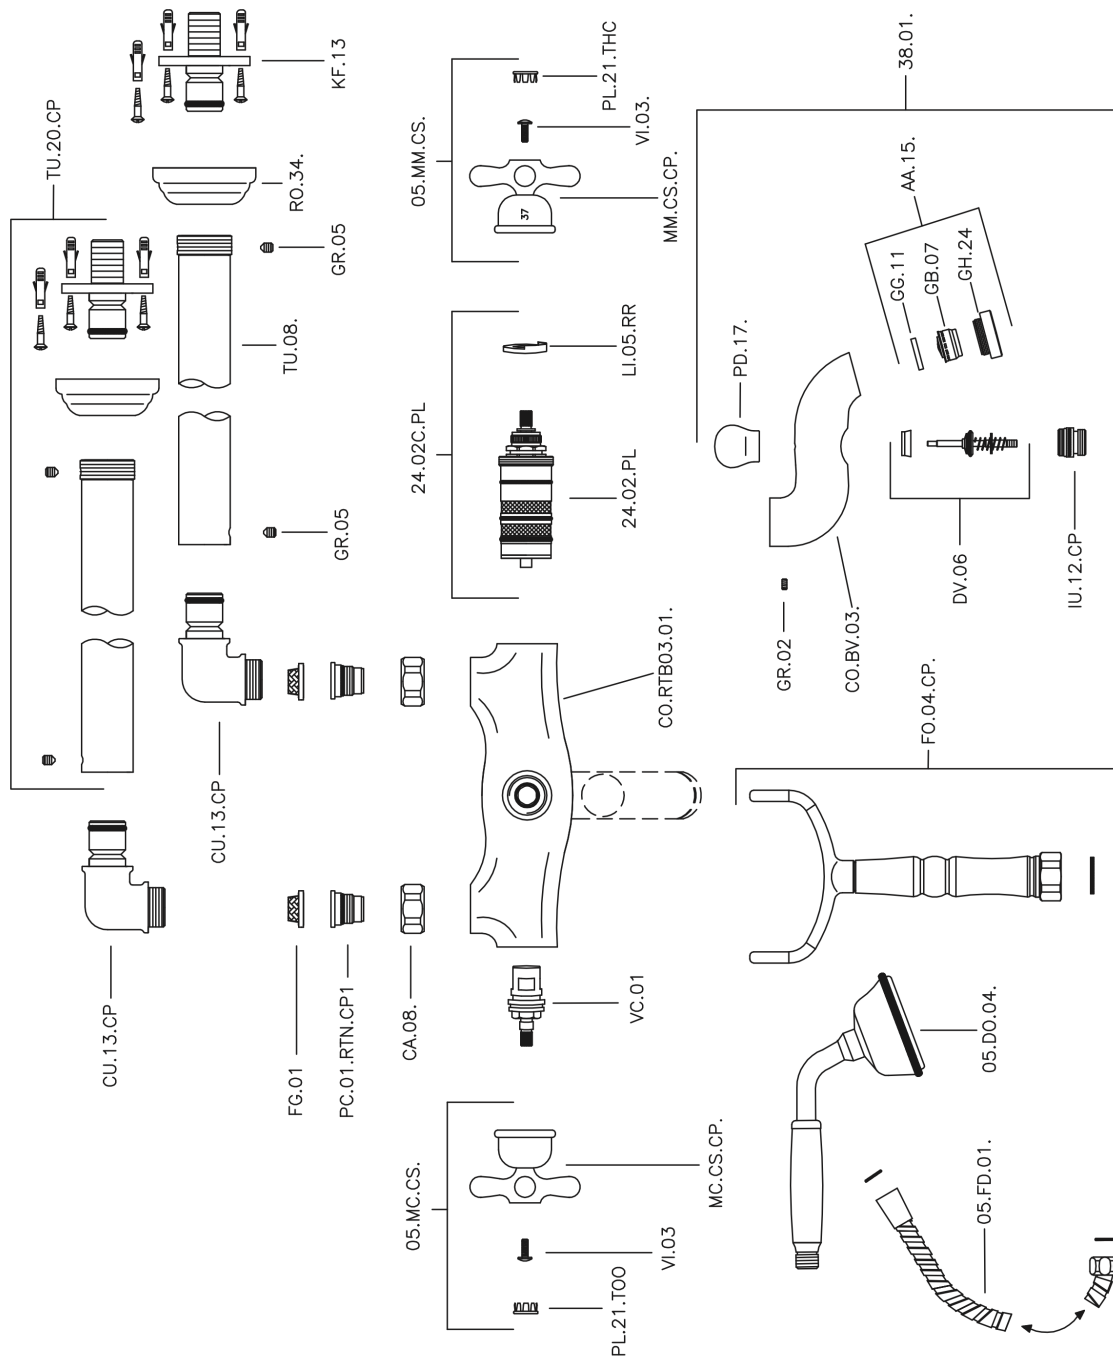

Bañera termostática de suelo CROISSETTE_CST39010

MODELO **CST39010**

Bañera termostática de suelo, soporte duchita sobre horquilla, duchita una función clásica de Latón Ø 53 mm, flexible de Latón 150 cm

ACABADOS DISPONIBLES

-  **21** 21 Cromo
-  **27** 27 Bronce Viejo
-  **2G** 2G Oro Viejo
-  **2W** 2W Oro Cepillado

CARACTERÍSTICAS

Recambio Cartucho **24.04A.PP**

Cartucho Termostático Plus P 8X20

Termostático

El Termostático Huber es tu gestor personal del agua, ayudándote a manejar, controlar y ahorrar agua y energía.

Bañera termostática de suelo CROISSETTE_CST39010

CST39010

<https://es.huberitalia.com/banera-termostatica-de-suelo-croisette-cst39010>