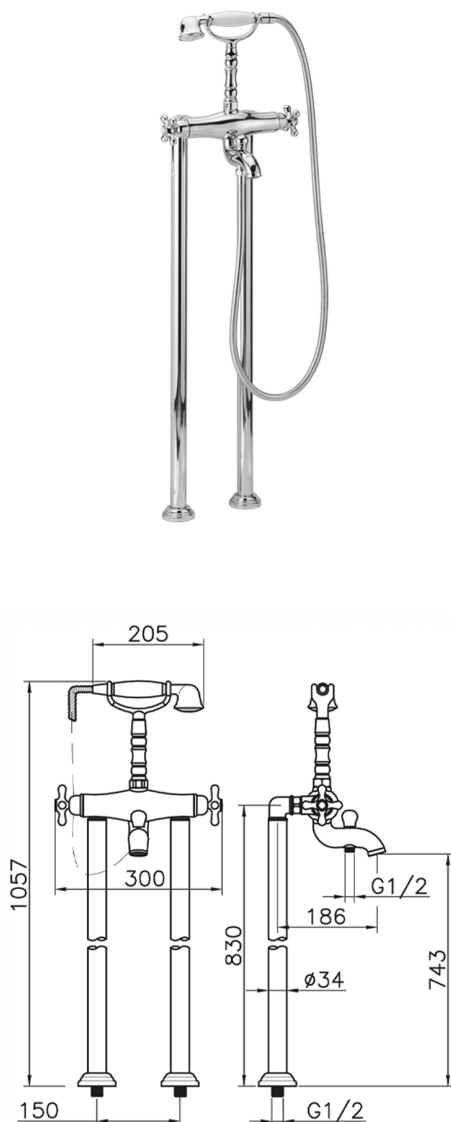

Bañera termostática de suelo CROISSETTE_CST39010

MODELO **CST39010**

Bañera termostática de suelo, soporte duchita sobre horquilla, duchita una función clásica de Latón Ø 53 mm, flexible de Latón 150 cm

ACABADOS DISPONIBLES

-  **21** 21 Cromo
-  **27** 27 Bronce Viejo
-  **2G** 2G Oro Viejo
-  **2W** 2W Oro Cepillado

CARACTERÍSTICAS

Recambio Cartucho **24.04A.PP**

Cartucho Termostático Plus P 8X20

Termostático

El Termostático Huber es tu gestor personal del agua, ayudándote a manejar, controlar y ahorrar agua y energía.

Bañera termostática de suelo CROISSETTE_CST39010

CST39010

<https://es.huberitalia.com/banera-termostatica-de-suelo-croisette-cst39010>