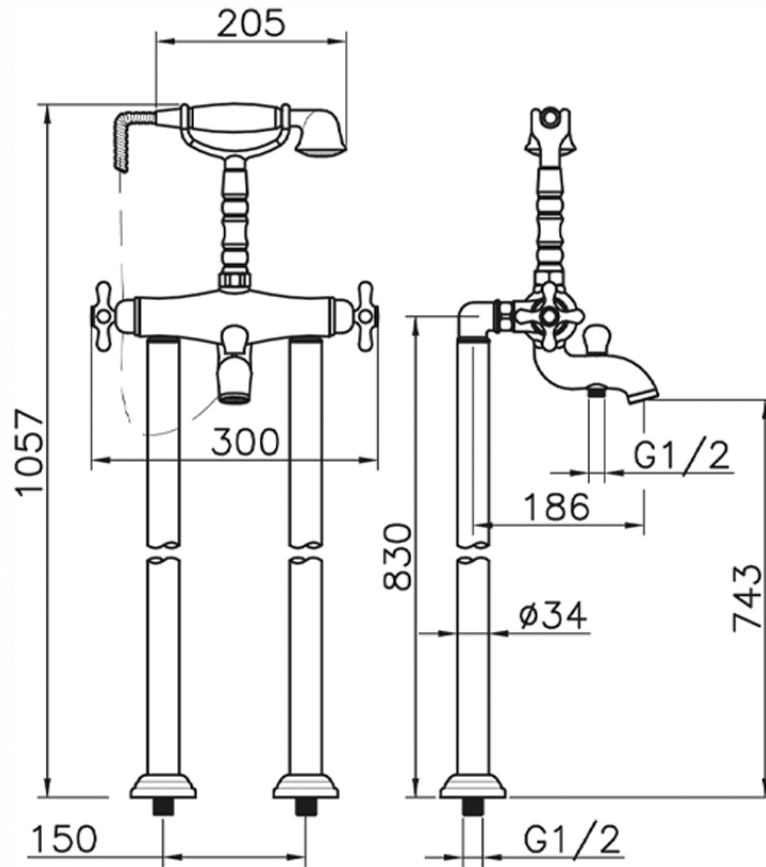

Bañera termostática de suelo CROISSETTE_CST39010

CST39010

<https://es.huberitalia.com/banera-termostatica-de-suelo-croisette-cst39010>

2024-12-22