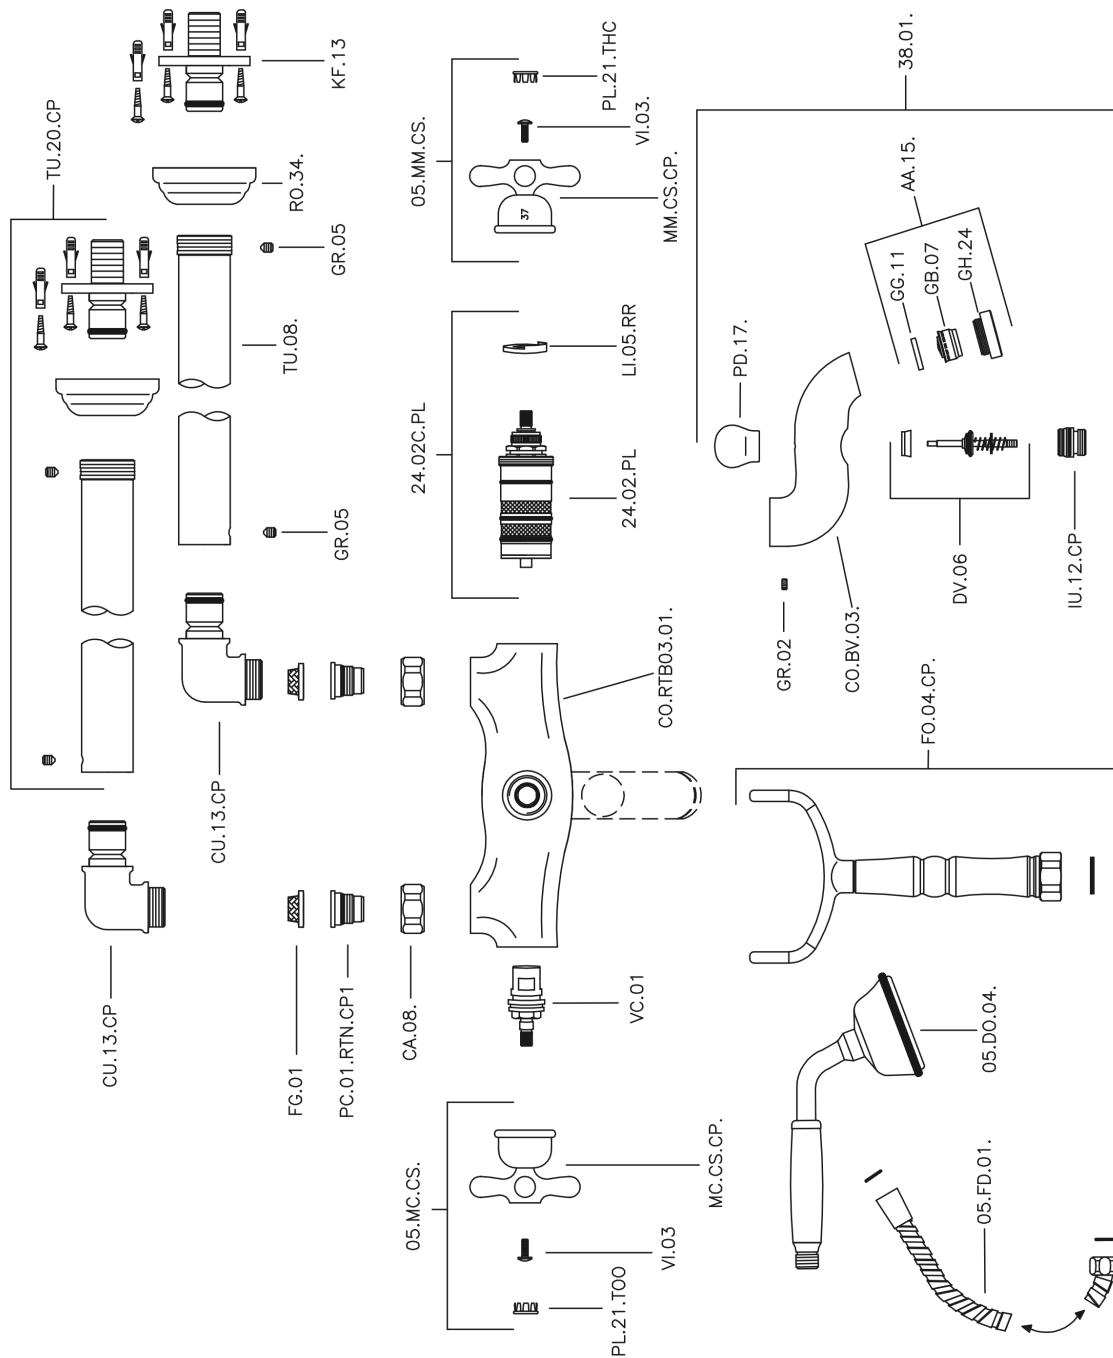

Bañera termostática de suelo CROISSETTE_CST39010

CST39010

<https://es.huberitalia.com/banera-termostatica-de-suelo-croisette-cst39010>

2024-12-22