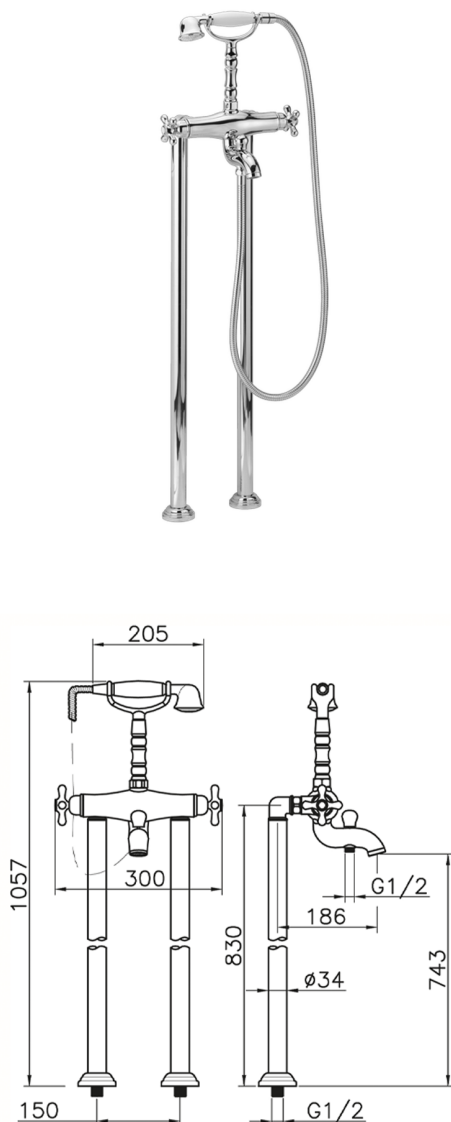

## Bañera termostática de suelo CROISSETTE\_CST39010

MODELO **CST39010**

Bañera termostática de suelo, soporte duchita sobre horquilla, duchita una función clásica de Latón Ø 53 mm, flexible de Latón 150 cm

ACABADOS DISPONIBLES

-  **21** 21 Cromo
-  **27** 27 Bronce Viejo
-  **2G** 2G Oro Viejo
-  **2W** 2W Oro Cepillado

CARACTERÍSTICAS

Recambio Cartucho **24.04A.PP**

**Cartucho Termostático Plus P 8X20**

## Bañera termostática de suelo CROISSETTE\_CST39010

CST39010

<https://es.huberitalia.com/banera-termostatica-de-suelo-croisette-cst39010>

2024-12-22