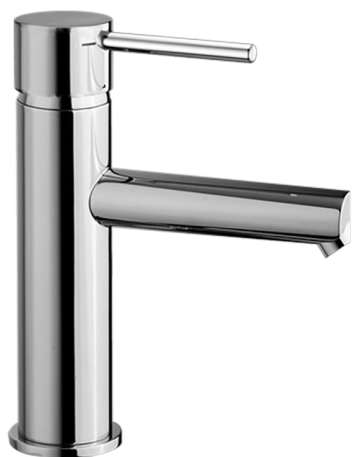

Bidé monomando large TRATTO EVO_TV000600

MODELO **TV000600**

Bidé monomando large, sin desagüe automático, latiguillos acero G.3/8"

ACABADOS DISPONIBLES

21 21 Cromo

CARACTERÍSTICAS

Recambio Cartucho **ZZ95435000**

Cartucho Monomando 35 mm

EcoStop

La función EcoStop limita el caudal del agua aproximadamente el 50% de la salida máxima con una leve resistencia en la maneta. Basta con empujar ligeramente más allá de la mitad del tope sólo cuando se requiera la salida máxima de agua. Esto permitirá ahorrar hasta un 50% de agua.