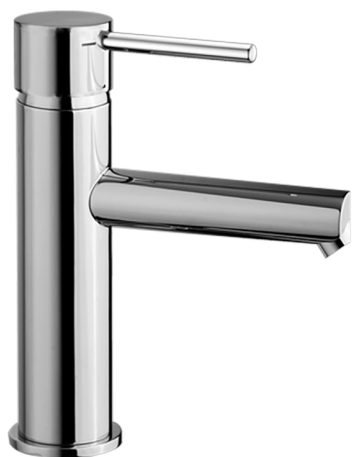

## Bidé monomando large TRATTO EVO\_TV000600

MODELO **TV000600**

Bidé monomando large, sin desagüe automático, latiguillos acero G.3/8"

ACABADOS DISPONIBLES

**21** 21 Cromo

CARACTERÍSTICAS

Recambio Cartucho **ZZ95435000**

**Cartucho Monomando 35 mm**

### EcoStop

La función EcoStop limita el caudal del agua aproximadamente el 50% de la salida máxima con una leve resistencia en la maneta. Basta con empujar ligeramente más allá de la mitad del tope sólo cuando se requiera la salida máxima de agua. Esto permitirá ahorrar hasta un 50% de agua.