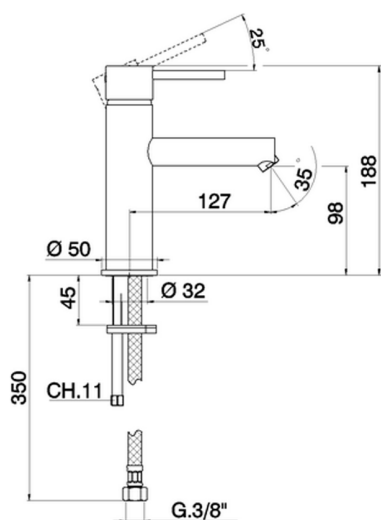

## Bidé monomando large TRATTO EVO\_TV000600

MODELO **TV000600**

Bidé monomando large, sin desagüe automático, latiguillos acero G.3/8"

ACABADOS DISPONIBLES

**21** 21 Cromo

CARACTERÍSTICAS

Recambio Cartucho **ZZ95435000**

**Cartucho Monomando 35 mm**

### EcoStop

La función EcoStop limita el caudal del agua aproximadamente el 50% de la salida máxima con una leve resistencia en la maneta. Basta con empujar ligeramente más allá de la mitad del tope sólo cuando se requiera la salida máxima de agua. Esto permitirá ahorrar hasta un 50% de agua.