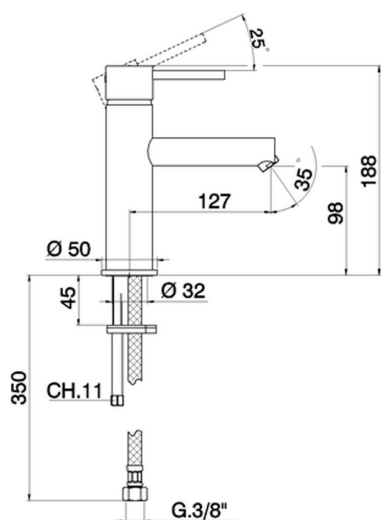

Bidé monomando large TRATTO EVO_TV000600

MODELO **TV000600**

Bidé monomando large, sin desagüe automático, latiguillos acero G.3/8"

ACABADOS DISPONIBLES

21 21 Cromo

CARACTERÍSTICAS

Recambio Cartucho **ZZ95435000**

Cartucho Monomando 35 mm

EcoStop

La función EcoStop limita el caudal del agua aproximadamente el 50% de la salida máxima con una leve resistencia en la maneta. Basta con empujar ligeramente más allá de la mitad del tope sólo cuando se requiera la salida máxima de agua. Esto permitirá ahorrar hasta un 50% de agua.